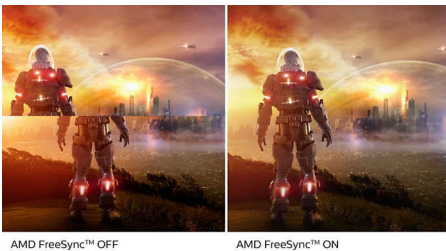

AMD FreeSync™ Premium

Jugar no debería suponer tener que elegir entre una experiencia interrumpida o fotogramas incompletos. AMD FreeSync™ Premium ofrece a los jugadores más exigentes una experiencia de juego fluida, sin fallos y al máximo rendimiento. No hay que renunciar a nada, juega con confianza gracias a una alta frecuencia de actualización, una baja compensación de fotogramas y una baja latencia.