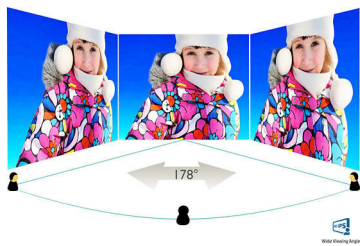

Особенности

Технология AH-IPS

В дисплеях AH-IPS используется прогрессивная технология, обеспечивающая широкий угол обзора 178/178 градусов для просмотра практически под любым углом. По сравнению со стандартными TN-панелями, дисплеи AH-IPS обеспечивают значительно более высокую четкость изображения и яркие цвета, что делает их идеальным решением не только для просмотра фотографий, фильмов и веб-сайтов, но также и для работы в профессиональных приложениях, где требуется точная передача цвета и яркости.

SmartControl Lite

SmartControl Lite — программное обеспечение нового поколения для управления монитором с поддержкой 3D изображения. Графический интерфейс позволяет пользователю выполнять тонкую настройку различных параметров монитора, таких как "Цвет", "Яркость", "Калибровка экрана", "Multi-media", "Управление идентификатором" и т. д. с помощью мыши.