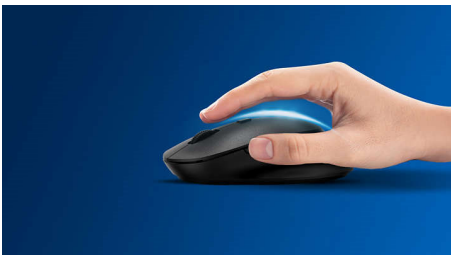

Philips 200 Series
Souris filaire

4 boutons

Câble USB
Capteur optique

SPK7204

Conçue pour vos habitudes de travail

Cette souris confortable tient dans le creux de la main et se glisse sans difficulté dans un sac. Pratique, elle vous accompagne partout et permet une gestion simple des câbles. Son capteur optique est adapté à la plupart des surfaces.

Contrôle confortable et précis

- Une forme ambidextre agréable pour les mains droites ou gauches
- Souris ergonomique et confortable très agréable
- Détection optique haute définition, pour un contrôle fluide

PHILIPS

Points forts

Détection optique fluide

Détection optique haute définition, pour un contrôle fluide

Design de souris ambidextre

Une forme ambidextre agréable pour les mains droites ou gauches

Plug-and-play

Connexions filaires USB plug-and-play

Un design confortable et ergonomique

Souris ergonomique et confortable très agréable

Des boutons qui résistent à des millions de clics

Des boutons qui résistent à des millions de clics, pour une excellente durabilité