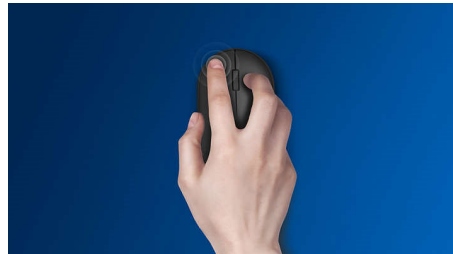

Philips 200 Series
Souris filaire

4 boutons

Câble USB
Capteur optique

SPK7204

Conçue pour vos habitudes de travail

Cette souris confortable tient dans le creux de la main et se glisse sans difficulté dans un sac. Pratique, elle vous accompagne partout et permet une gestion simple des câbles. Son capteur optique est adapté à la plupart des surfaces.

Contrôle confortable et précis

- Une forme ambidextre agréable pour les mains droites ou gauches
- Souris ergonomique et confortable très agréable
- Détection optique haute définition, pour un contrôle fluide

PHILIPS

Points forts

Détection optique fluide

Détection optique haute définition, pour un contrôle fluide

Design de souris ambidextre

Une forme ambidextre agréable pour les mains droites ou gauches

Plug-and-play

Connexions filaires USB plug-and-play

Un design confortable et ergonomique

Souris ergonomique et confortable très agréable

Des boutons qui résistent à des millions de clics

Des boutons qui résistent à des millions de clics, pour une excellente durabilité