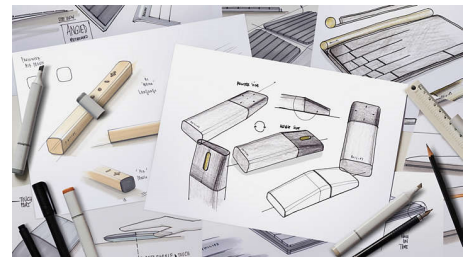

Élégant design exclusif

Grâce à son format compact, cette souris est plus facile à garder avec soi, pour une productivité nomade.