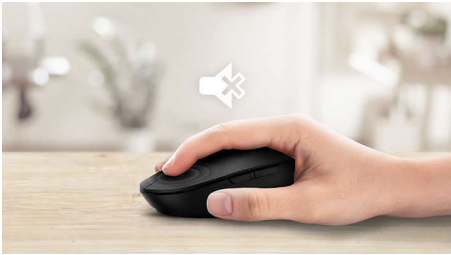

Reducción del sonido del clic

Reducción del sonido del clic para una experiencia silenciosa y cómoda