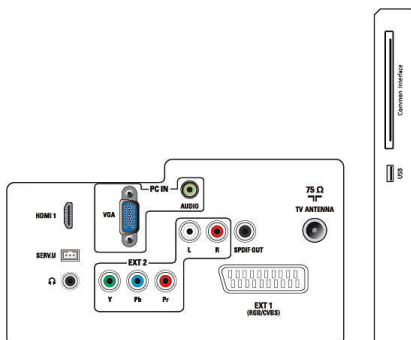

Ljud

- Uteffekt (RMS): 3 W x 2
- Ljutförbättring: Incredible Surround, Smart Sound
- Ljudsystem: Mono, Stereo, Nicam-stereo

Ställning

- Lutning: 0/+15 grader

Effekt

- Nätsström: 100–240 V, 50–60 Hz
- Av-läge: 0,3 W (medel)
- Aktivt läge: 25,6 W (medel)/34 W (högst)
- Standbyläge: 0,3 W (medel)
- Omgivningstemperatur: 5 °C till 40 °C

Bildskärmsupplösningar som stöds

- Datorformat: Optimal 1920 x 1080, 60 Hz
- VideofORMAT: 480i, 60 Hz, 480 bpkt, 60 Hz, 576i, 50 Hz, 576 bpkt, 50 Hz, 720p, 50, 60Hz, 1080i, 50, 60Hz, 1080p, 24, 50, 60 Hz

Mått

- Produkt med stativ (mm): 529 x 384 x 174 mm
- Förpackning i mm (B x H x D): 567 x 446 x 116 mm
- Produkt utan stativ (mm): 529 x 345 x 38 mm

Vikt

- Produkt med förpackning (kg): 4,37 kg
- Produkt med stativ (kg): 3,24 kg
- Produkt utan stativ (kg): 3,0 kg

Mottagare/mottagning/sändning

- Antenningång: 75 ohm koaxial (IEC75)
- Radioband: Hyperband, S-kanal, UHF, VHF
- TV system (TV-system): PAL I, PAL B/G, PAL D/K, Secam B/G, Secam D/K, Secam L/L'
- Videouppspelning: NTSC, PAL, Secam
- Mottagarpåtag: PLL
- Digital-TV: DVB-C, DVB-T
- Kan hantera MPEG-2 och MPEG-4
- CI/CI+: ja (Burn CI+, knapp på TV:n)
- MHEG-5 v1.06

Tillbehör

- Tillbehör som medföljer: Nätkabel, Fjärrkontroll (med batteri), Snabbstartguide, Bruksanvisning, VGA-kabel

Publiceringsdatum
2024-03-30

Version: 1.0.1

EAN: 87 12581 65800 7

© 2024 Koninklijke Philips N.V.
Med ensamrätt.

Specifikationerna kan ändras utan föregående meddelande. Alla varumärken tillhör Koninklijke Philips N.V. eller sina respektive ägare.

www.philips.com