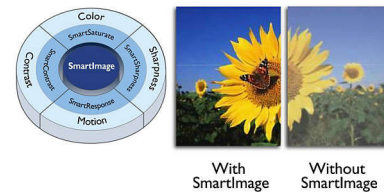

Digital TV-mottagare

En digital TV-mottagare som är inbyggd i skärmen tar emot och visar TV-signaler från olika källor i hög kvalitet.

LCD-skärm med Full HD, 1920 x 1080p

Full HD-skärmen har en widescreen-upplösning på 1920 x 1080p. Det är den högsta upplösningen för HD-källor för bästa möjliga bildkvalitet. Den är helt framtidssäkrad eftersom den har funktioner för 1080p-signaler från alla källor, inklusive de senaste som Blu-ray och avancerade HD-spelkonsoler. Signalbearbetningen har uppgraderats för att fungera med den här mycket högre signalkvaliteten och -upplösningen. Bilderna blir fantastiska och flimmerfria med Progressive Scan, optimal ljusstyrka och suveräna färger.

SmartContrast-förhållande 20 000 000:1

Du vill ha den LCD-TV som ger bäst kontrast och de mest levande bilderna. Philips avancerade videohantering kombinerat med unik extrem nedtoningsteknik och bakgrundsljusstärkningsteknik resulterar i levande bilder. SmartContrast ökar kontrasten med utmärkt svärta och precis återgivning av mörka nyanser och färger. Det ger en ljusstark och levande bild med hög kontrast och levande färger.

SmartPicture

SmartPicture är en exklusiv, banbrytande Philips-teknik som analyserar innehåll som visas på skärmen och ger dig optimerade skärmprestanda. Det användarvänliga gränssnittet ger dig möjlighet att välja olika lägen som kontor, bild, underhållning, ekonomi osv., beroende på vilket program som används. Utifrån ditt val optimerar SmartPicture dynamiskt kontrast, färgmättnad och bild- och videoskärpa för ultimata skärmprestanda – allt i realtid med en enda knapptryckning!