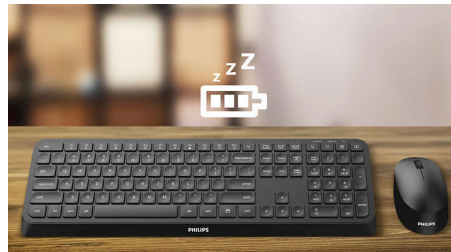

Intelligente energiebesparing

Met de intelligente energiebesparende functie kan deze muis in stand-by worden gezet en zo energie besparen wanneer deze niet wordt gebruikt.

Specificaties

OS/systeemvereisten

- Systeemvereisten: Microsoft Windows 7, Windows 8, Windows 10 of hoger; Linux V1.24 en hoger; Mac OS 10.5 en hoger;

Fysieke afmetingen

- Afmetingen (l x b x h): 117 x 75 x 39 mm
- Gewicht: 97 g

Technische specificaties

- Knoppen: 6 knoppen
- Coatingtype: Rubberverf
- Connectiviteit: 2,4 GHz draadloos
- Designtype: Ergonomisch design
- Vereist stuurprogramma: Geen stuurprogramma
- Nauwkeurigheid van optische sensor: 800-1200 (standaard)-1600-2400-3200 DPI
- Producttype: Draadloze muis
- Handtype: Rechtshandig
- Inhoud van de doos: Draadloze muis, draadloze ontvanger, gebruikershandleiding en belangrijke informatie, 1 AA-batterij
- Levensduur van de knoppen: 3 miljoen klikken

Publicatiedatum
2024-04-01

Versie: 4.1.2

EAN: 87 12581 77889 7

© 2024 Koninklijke Philips N.V.
Alle rechten voorbehouden.

Specificaties kunnen zonder voorafgaande kennisgeving worden gewijzigd. Handelsmerken zijn het eigendom van Koninklijke Philips N.V. en hun respectieve eigenaren.

www.philips.com