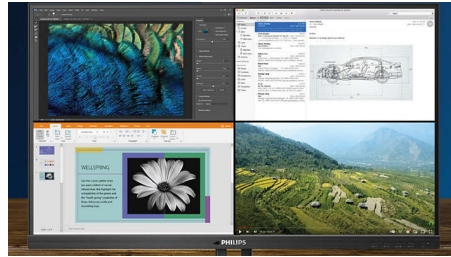

PHILIPS

Kelebihan Utama

Resolusi UHD 4K UltraClear

Layar Philips ini menggunakan panel performa tinggi untuk menghasilkan resolusi gambar UHD 4K (3840 x 2160) UltraClear. Baik itu profesional yang menuntut gambar yang sangat detail untuk solusi CAD, menggunakan aplikasi grafis 3D, atau ahli keuangan yang bekerja dengan spreadsheet besar, layar Philips akan membuat gambar dan grafik terlihat hidup.

Teknologi IPS

Layar IPS menggunakan teknologi canggih yang memberikan sudut pandang ekstra lebar 178/178 derajat, sehingga memungkinkan untuk menampilkan layar dari hampir semua sudut. Tidak seperti panel TN standar, layar IPS memberikan gambar yang sangat tajam dengan warna jelas, menjadikannya ideal tidak hanya untuk foto, film, dan penelusuran web, tetapi juga untuk aplikasi profesional yang menuntut akurasi warna dan kecerahan konsisten sepanjang waktu.

Teknologi MultiView untuk 4K

Fitur MultiView Philips pada layar UHD 4K memungkinkan Anda menampilkan hingga empat sistem yang masing-masing ditampilkan dalam Full HD pada satu layar. Anda dapat menggunakan Picture-by-Picture (PbP) untuk memantau empat sistem dalam satu layar untuk kontrol kamar atau keamanan. Atau untuk beberapa perangkat seperti dua notebook berdampingan secara bersamaan, menjadikan kolaborasi lebih produktif. Atau mode Picture-in-Picture (PiP) menonton siaran langsung sepak bola dari set-top box, sambil bekerja di PC Anda.