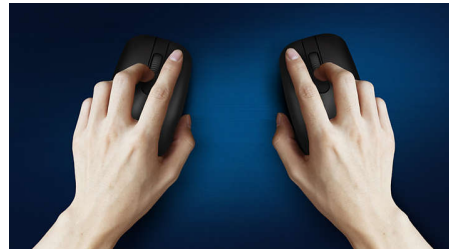

Безшумно въвеждане

Клавиши с нисък профил за удобно и безшумно въвеждане

Дизайн с тънък профил

Дизайнът с тънък профил изглежда чудесно на бюрото ви

Плавно оптично проследяване

Оптично проследяване с висока разделителна способност за плавен контрол

Удобен ергономичен дизайн

Удобният ергономичен дизайн на мишката е с превъзходно усещане

Дизайн на мишката, подходящ за използване и с двете ръце

Формата приляга добре в лявата или в дясната ръка

Натискане на клавиш за издръжливост