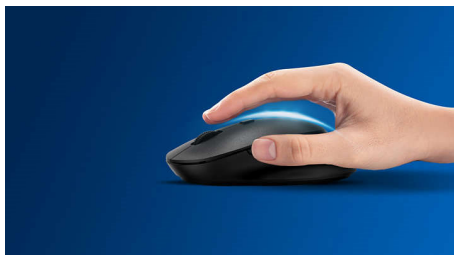

Pokročilá technologie pro dokonalý výkon

- Až 1 200 DPI

Komfortní a přesné ovládání

- Pohodlné a ergonomické provedení myši přináší skvělý pocit
- Plynulé ovládání díky optickému sledování pohybu s vysokým rozlišením

Plynulé optické sledování pohybu

Plynulé ovládání díky optickému sledování pohybu s vysokým rozlišením

Pohodlné a ergonomické provedení

Pohodlné a ergonomické provedení myši přináší skvělý pocit

Vyšší odolnost kláves