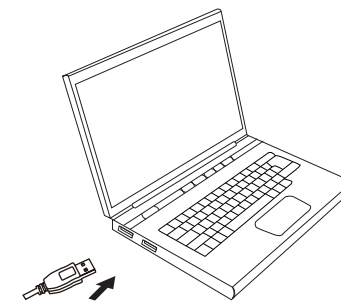

# SPK7211B 静音版 无线鼠标

使用说明书 中文

正面1

正面2

### 功能概述

- |            |          |
|------------|----------|
| 1.左、右键单击按钮 | 5.电池槽    |
| 2.上下方向滚动   | 6.防滑耐磨脚贴 |
| 3.产品丝印LOGO | 7.底部传感器  |
| 4.底部标签     | 8.无线接收器  |

正面3

copyright:2016 Koninklijke Philips N.V.保留所有权利。  
规格如有变更，恕不另行通知。飞利浦商标及飞利浦盾形徽章均是Koninklijke Philips N.V.的注册商标，由其授权许可的公司方可使用

### 完整套件包括

- 无线游戏鼠标
- 使用说明

#### 旧产品处理

您的产品使用优质原材料和部件设计制造，可以回收和再利用。

产品上标有“打叉的垃圾箱”符号时，表示该产品符合 European Directive 2002/96/EC 的要求。

请注意了解有关当地电子电气产品分类回收系统的信息。

请按照当地的有关规章条例行动且不要将旧产品与日常家居废物一起丢弃。正确处理旧产品将有助于防止对环境对人类健康造成潜在的负面后果。

背面2