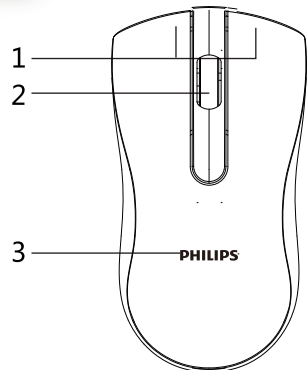

SPK7211B 静音版 无线鼠标

使用说明书 中文

正面1

正面2

功能概述

1.左、右键单击按钮	5.电池槽
2.上下方向滚动	6.防滑耐磨脚贴
3.产品丝印LOGO	7.底部传感器
4.底部标签	8.无线接收器

copyright:2016 Koninklijke Philips N.V.保留所有权利。
规格如有变更，恕不另行通知。飞利浦商标及飞利浦盾形徽章均是Koninklijke Philips N.V.的注册商标，由其授权许可的公司方可使用

中国印刷

通过下面网站，注册您的产品以获取支持

www.philips.com/welcome

只限中国地区

背面1

完整套件包括

- 无线游戏鼠标
- 使用说明

系统要求

- Windows10、Windows7、Windows Vista、Windows XP、WIN8、Mac OS
- 1 x USB 端口

故障排除

问题提示

1. 检查电池是否放置适当
2. 确保将鼠标的 USB 连接器正确插入电脑的 USB 端口。
3. 鼠标和接收器超出有效连接距离。减少鼠标和接收器之间的距离
4. 确保电脑满足最低系统要求。

注意：

光电技术可精确地检测到鼠标在大多数表面上的运动。不要在任何反射表面、透明金属表面或不平整的表面上使用该鼠标。

环境信息

旧产品处理

您的产品使用优质原材料和部件设计制造，可以回收和再利用。

产品上标有“打叉的垃圾箱”符号时，表示该产品符合 European Directive 2002/96/EC 的要求。

请注意了解有关当地电子电气产品分类回收系统的信息。

请按照当地的有关规章条例行动且不要将旧产品与日常家居废物一起丢弃。正确处理旧产品将有助于防止对环境对人类健康造成潜在的负面后果。

注意：

1. 1, 不宜折叠弯曲本产品
2. 2, 不宜将电池扔在垃圾桶
3. 3, 不宜在反射或透明金属表面使用本产品
4. 4, 不宜强行拆卸本产品
5. 5, 不宜将鼠标底部光线直射眼睛
6. 6, 不宜淋雨
7. 7, 不宜暴晒
8. 8, 不宜火烤
9. 9, 不宜直接用水冲洗

背面3