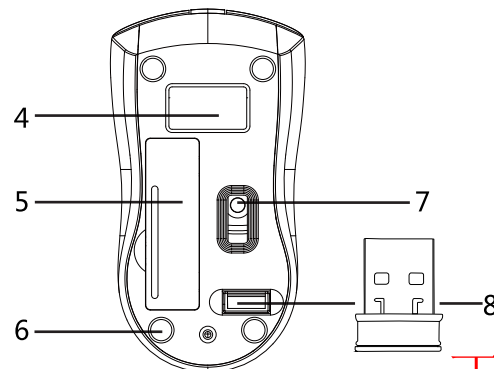

SPK7211B 静音版 无线鼠标

使用说明书 中文

正面1

正面2

功能概述

1.左、右键单击按钮	5.电池槽
2.上下方向滚动	6.防滑耐磨脚贴
3.产品丝印LOGO	7.底部传感器
4.底部标签	8.无线接收器

copyright:2016 Koninklijke Philips N.V.保留所有权利。
规格如有变更，恕不另行通知。飞利浦商标及飞利浦盾形徽章均是Koninklijke Philips N.V.的注册商标，由其授权许可的公司方可使用

中国印刷

通过下面网站，注册您的产品以获取支持

www.philips.com/welcome

只限中国地区

背面1

完整套件包括

- 无线游戏鼠标
- 使用说明

系统要求

- Windows10、Windows7、Windows Vista、Windows XP、WIN8、Mac OS
- 1 x USB 端口

故障排除

问题提示

1. 检查电池是否放置适当
2. 确保将鼠标的 USB 连接器正确插入电脑的 USB 端口。
3. 鼠标和接收器超出有效连接距离。减少鼠标和接收器之间的距离
4. 确保电脑满足最低系统要求。

注意：

光电技术可精确地检测到鼠标在大多数表面上的运动。不要在任何反射表面、透明金属表面或不平整的表面上使用该鼠标。

环境信息

旧产品处理

您的产品使用优质原材料和部件设计制造，可以回收和再利用。

产品上标有“打叉的垃圾箱”符号时，表示该产品符合 European Directive 2002/96/EC 的要求。

请注意了解有关当地电子电气产品分类回收系统的信息。

请按照当地的有关规章条例行动且不要将旧产品与日常家居废物一起丢弃。正确处理旧产品将有助于防止对环境对人类健康造成潜在的负面后果。

注意：

1. 1, 不宜折叠弯曲本产品
2. 2, 不宜将电池扔在垃圾桶
3. 3, 不宜在反射或透明金属表面使用本产品
4. 4, 不宜强行拆卸本产品
5. 5, 不宜将鼠标底部光线直射眼睛
6. 6, 不宜淋雨
7. 7, 不宜暴晒
8. 8, 不宜火烤
9. 9, 不宜直接用水冲洗

背面3