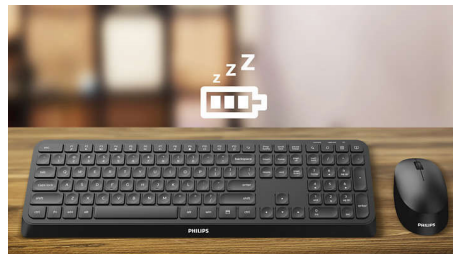

Inteligentna štednja energije

Zahvaljujući funkciji za inteligentnu štednju energije, ovaj kombinirani uređaj može prijeći u stanje pripravnosti, čime štedi energiju kad nije u upotrebi.