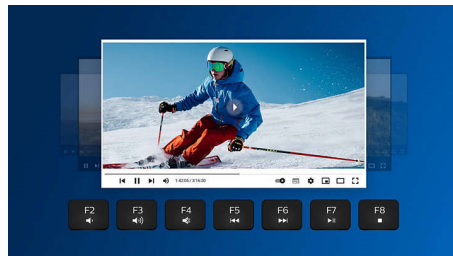

prečaci za multimediju

Praktični prečaci za multimediju omogućavaju jednostavno prebacivanje na glazbu, glasnoću ili reprodukciju videozapisa jednostavnim pritiskom tipke.