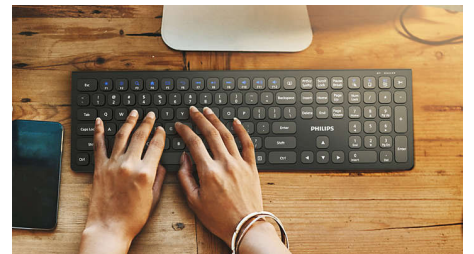

Niskoprofilne tipke

Niskoprofilne tipke izgledaju elegantno te su brze i odzivne kod tipkanja.