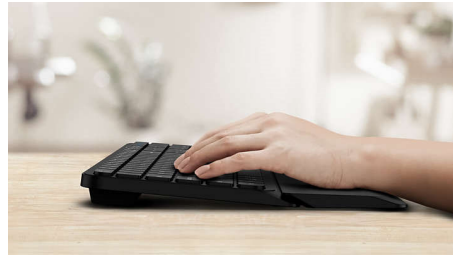

Ergonomski naslon za dlan

Naslon za dlan pomaže vam da ruke udobno namjestite preko tipkovnice te nudi udoban oslonac za dlanove dok ne tipkate.