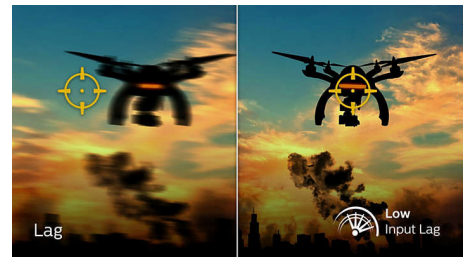

Gamen met 170 Hz

U wilt intens en competitief gamen. U wilt een beeldscherm met supervloeiende beelden. Dit Philips-beeldscherm vernieuwt beelden tot 170 keer per seconde, dus sneller dan een standaardbeeldscherm. Bij een lagere framesnelheid kan het gebeuren dat de vijand van plek naar plek op het scherm springt, waardoor deze moeilijk te raken is. Met een framesnelheid van 170 Hz worden deze belangrijke ontbrekende afbeeldingen op het scherm weergegeven, zodat de vijand in vloeiende bewegingen wordt weergegeven en

27M1N5500ZA/00

gemakkelijker te raken is. Dankzij minimale vertraging en het ontbreken van 'screen tearing' is dit Philips-beeldscherm de perfecte partner bij het gamen

Snelle MPRT-respons van 1 ms

MPRT (motion picture response time) is een intuïtievare manier om de responstijd te beschrijven, die direct verwijst naar de duur van wazige ruis tot heldere en scherpe beelden. De Philips-monitor voorgames met een MPRT van 1 ms voorkomt vlekken en bewegingsonscherpte, levert beter gevormde en nauwkeurige beelden voor een betere game-ervaring. De beste keuze voor spannende en twitch-gevoelige games.

Minimale vertraging

Vertraging is de tijd die verstrijkt tussen het uitvoeren van een actie met aangesloten apparaten en het resultaat op het scherm zien. Minimale vertraging verkort de tijd tussen het invoeren van een opdracht naar de monitor. Hierdoor verloopt het spelen van twitch-gevoelige videogames een stuk beter, wat vooral van belang is voor wie snelle, competitieve games speelt.