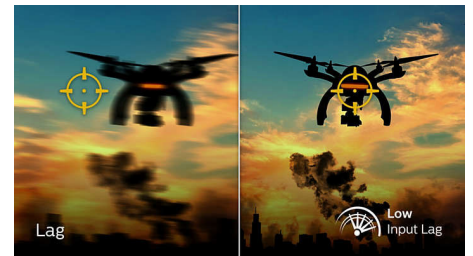

Low Input Lag

L'input lag è la quantità di tempo che intercorre tra l'esecuzione di un'azione con i dispositivi connessi e la visualizzazione del risultato sullo schermo. La modalità Low Input Lag riduce il tempo di attesa tra l'invio di un comando dai dispositivi al monitor, migliora notevolmente la riproduzione di videogiochi sensibili ai movimenti, particolarmente importante per chi gioca a ritmi serrati e competitivi.

AMD
FreeSync
Premium

NVIDIA
G-SYNC

144Hz

1ms
Fast Response
1ms MPRT

Low Input Lag

SIAA
ISO 22198
Anti Bacteria

Ultra Wide Color

Flicker-free

DisplayHDR 400