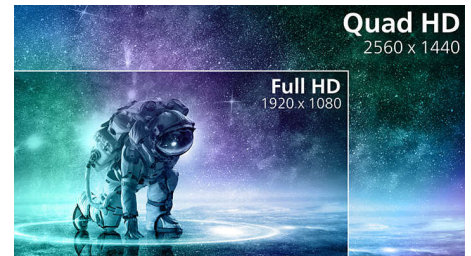

Kristalheldere beelden

Deze Philips-beeldschermen bieden kristalheldere, Quad HD beelden van 2560 x 1440 of 2560 x 1080 pixels. Uw beelden komen tot leven door de hoge prestaties en de grote pixeldichtheid. De beelden kunnen afkomstig zijn van verbindingen met hoge bandbreedte zoals USB-C, DisplayPort of HDMI. Of u nu een veeleisende professional bent die extreem gedetailleerde informatie voor zijn CAD-CAM toepassingen nodig heeft of die grafische 3D-toepassingen gebruikt, of een financieel expert bent die met enorme spreadsheets werkt, Philips-displays geven u een kristalhelder beeld.

AMD
FreeSync
Premium

165Hz

Fast Response
1ms MPRT

Low Input Lag

VA
Wide Viewing
Angle

Quad HD

Ultra Wide Color

Built-in Speaker

Flicker-free