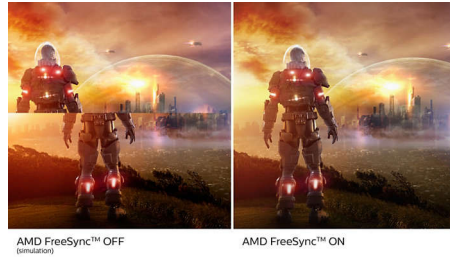

Īpaši plūdenas spēles

Spēlējot jums nevajadzētu izvēlēties starp saraustītu spēli un sakropļotiem kadriem. Ar jauno Philips monitoru jums vairs nebūs šādas problēmas. AMD FreeSync™ tehnoloģija nodrošina vienmērīgu veiktspēju bez jebkādiem traucējumiem, plūdeni, ātru atsveidzināšanu un īpaši ātru reakcijas laiku pie burtiski jebkura kadru ātruma.