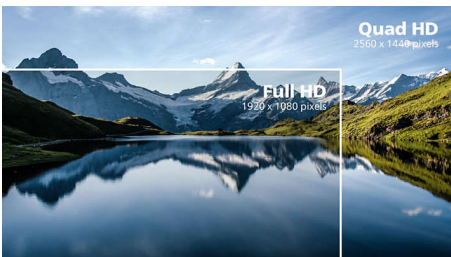

Kristāldzidri attēli

Šie Philips ekrāni nodrošina kristāldzidrus Quad HD 2560x1440 vai 2560x1080 pikseļu attēlus. Izmantojot lielas veiktspējas paneļus ar liela blīvuma pikseļu skaitu, ko nodrošina jaudīgi platjoslas avoti, piemēram, USB-C, Displayport vai HDMI, šie jaunie displeji iedzīvinās attēlus un grafikas. Philips displeji nodrošinās kristāldzidrus attēlus neatkarīgi no tā, vai esat speciālists ar augstām prasībām, kuram nepieciešama īpaši detalizēta informācija CAD-CAM risinājumiem, izmantojot 3D grafikas lietojumprogrammas, vai finanšu eksperts, kas strādā ar lielām izklājlappām.