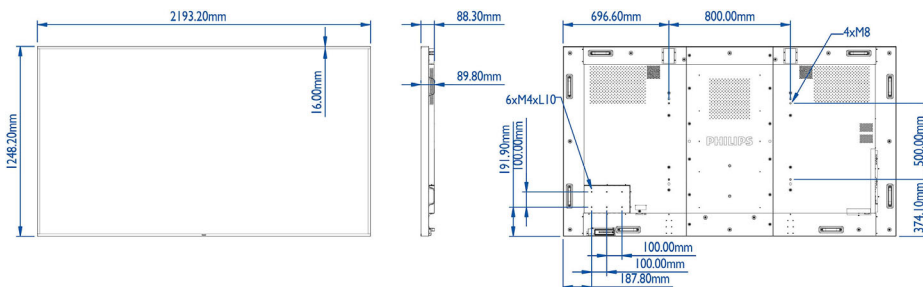

Звук

- Встроенные АС: Среднеквадратичная мощность 2 x 10 Вт

Мощность

- Электропитание: 100—240 В перем. тока, 50—60 Гц
- Потребляемая мощность (типич.): 500 Вт
- Энергопотребление в режиме ожидания: $\leq 0,5$ Вт

Размеры

- Крепление для специальной подставки: 100 x 200 мм, М4
- Ширина устройства: 2193,20 миллиметра
- Масса продукта: 91,4 кг
- Высота устройства: 1248,20 миллиметра
- Глубина устройства: 89,8 миллиметра
- Настенное крепление: 800 x 500 мм, М8
- Ширина рамки: 16,0 мм

Условия эксплуатации

- Диапазон температур (эксплуатация): 5~40 °C
- Среднее время между отказами: 50 000 часов
- Относительная влажность: 20~80 %
- Диапазон температур (хранение): от -20 до 60 °C

Аксессуары

- Входящие в комплект аксессуары: Шнур питания сети переменного тока, Батарейки для пульта ДУ, Краткое руководство пользователя, Пульт ДУ, Инструкция по эксплуатации на CD-ROM, Кабель RS232, Кабель HDMI
- Дополнительные принадлежности: Комплект для калибровки цвета (ССК4602), Комплект для выравнивания, Ресивер HDBaseT OPS (CRD25)

Прочее

- Языки экранных меню: Английский, Французский, Немецкий, Итальянский, Польский, Русский, Испанский, Турецкий, Упрощенный китайский, Традиционный китайский, Арабский, Японский
- Гарантия: Гарантия на 3 года
- Подтвержденное соответствие нормативам: CE, UL/cUL, CCC, C-Tick, RoHS, GOST, FCC класса А

Дата выпуска 2024-04-29

Версия: 4.0.1

EAN: 87 12581 72938 7

© 2024 Koninklijke Philips N.V.
Все права защищены.

Характеристики могут меняться без предварительного уведомления. Торговые марки являются собственностью Koninklijke Philips N.V. или соответствующих владельцев.

www.philips.com