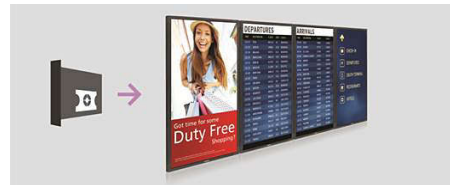

Подключение OPS

Теперь вы можете трансформировать дисплей в универсальное цифровое решение и создать интеллектуальную защищенную сеть взаимосвязанных дисплеев. Открытая спецификация подключения (Open Pluggable Specification) — это промышленный стандарт слота, к которому можно подключить OPS-совместимый медиаплеер. Беспроводное подключение позволяет устанавливать, использовать и проводить обслуживание аппаратного обеспечения в любое время.