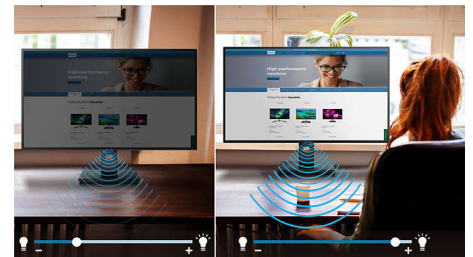

PowerSensor

PowerSensor er en innebygd "menneskesensor" som sender og mottar uskadelige infrarøde signaler for å finne ut om brukeren er til stede, og som automatisk reduserer lysstyrken på skjermen når brukeren går bort fra skrivebordet. Det kutter strømkostnadene med opptil 70 % og forlenger levetiden for skjermen.

Wide Viewing Angle

SmartErgo Base

Flicker-free

LowBlue Mode

HDMI

PowerSensor

EasyRead

USB-C Docking

Wide Viewing Angle