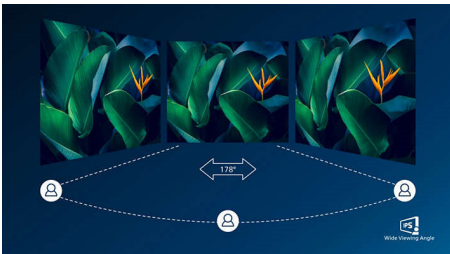

Designet for bærekraft

- PowerSensor sparer opptil 70 % på strømkostnadene
- Utviklet for å overholde miljøstandarder

PHILIPS

Høydepunkter

USB-C-tilkobling

Denne skjermen fra Philips har en USB type-C-kontakt med strømforsyning. Med intelligent og fleksibel strømhåndtering kan du lade den kompatible enheten direkte. Den slanke, vendbare USB-C-kontakten gir deg en enkel tilkobling med én kabel. Du kan se på video med høy oppløsning og overføre data raskt, mens du samtidig slår på og lader den kompatible enheten.

IPS-teknologi

IPS-skjerner bruker en avansert teknologi som gir deg ekstra brede visningsvinkler på 178/178 grader, noe som gjør det mulig å se skjermen fra nesten alle vinkler – selv i 90-graders Pivot-modus. I motsetning til standard TN-panelet gir IPS-skjerner deg svært skarpe bilder med levende farger, noe som ikke bare gjør den perfekt for bilder, filmer og nettsurfing, men også for profesjonelle programmer som krever nøyaktig fargegjengivelse og jevn lysstyrke hele tiden.