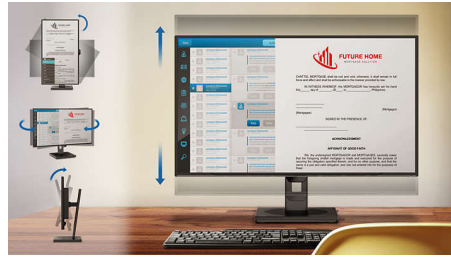

Slå på og lad en bærbar PC

Denne skjermen har en innebygd USB-C-kontakt som oppfyller USB-standarden for strømforsyning. Med intelligent og fleksibel strømhåndtering kan du nå slå på eller lade en kompatibel* bærbar PC rett fra skjermen med én USB-C-kabel.

SmartErgoBase

SmartErgoBase er en skjermbase som gir ergonomisk skjermkomfort og gir kabelhåndtering. Sokkelen kan dreies, vippes og roteres i forskjellige vinkler for å sikre maksimal komfort. Stativet med justerbar høyde garanterer optimal visning, reduserer den fysiske belastningen ved lange arbeidsdager, mens kabelhåndteringen reduserer kabelrot og holder arbeidsplassen ryddig og profesjonell.