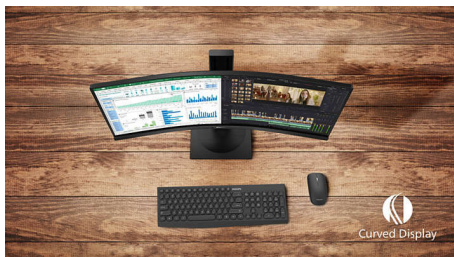

Uzlabots dizains jūsu radošajām izpausmēm

- Izliekts displeja dizains vēl aizraujošākai pieredzei
- Displejs ar šauru apmali elegantam izskatam
- Regulējams augstums uzlabotai ergonomikai un komfortam

PHILIPS

Izliekts UltraWide LCD displejs
X Line 34 collas (86,36 cm), 3440 x 1440 (WQHD)

Izceltie produkti

Izliekts displeja dizains

Monitors darbvirsmas nodrošina lietotājam personisku pieredzi, kas lieliski saskan ar izliekto dizainu. Izliektais ekrāns rada patīkamu, bet neuzmācīgu klātbūtnes efektu jūsu rakstāmgalda centrā.