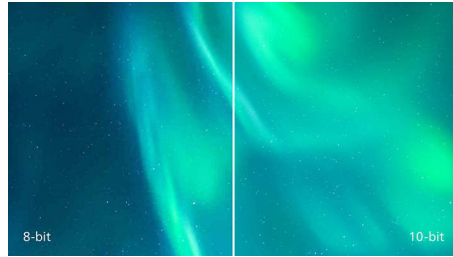

1,07 млрд. цветов

Этот дисплей обеспечивает исключительную глубину цвета благодаря цветовой гамме на 1,07 млрд цветов, а также точную градацию тонов, что позволяет точно воссоздавать яркие и насыщенные изображения. Оцените реалистичность изображений во время игр, просмотра видео или работы в приложениях для обработки графики.