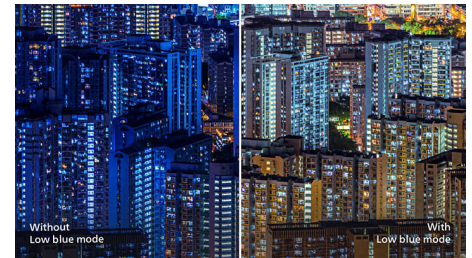

โหมด LowBlue