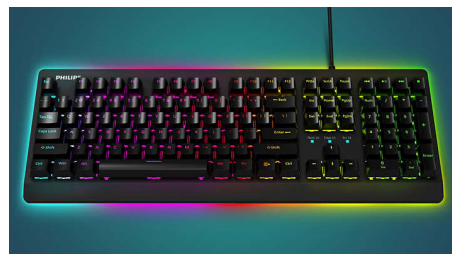

Iluminare multicoloră

Iluminarea multicoloră îți oferă o experiență de joc mai captivantă, pentru a-ți asigura victoria de fiecare dată.