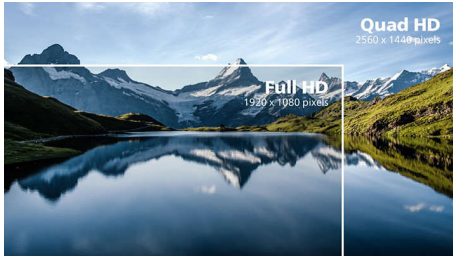

Philips
QHD 液晶顯示器

E Line
32 吋 (81 公分)
2560 x 1440 (QHD)

326E8FJSB

拓展使用體驗

這款飛利浦 32 吋顯示器採用 Quad HD 畫質，展演優異細節。透過寬廣且畫質清晰的 QHD 寬廣視角顯示器綜覽全貌，同時盡享纖毫畢現的細節。

個人專屬功能

- DisplayPort 連接提供極致視覺效果
- 支援 HDMI，提供 Full HD 的娛樂享受

每日更環保

PHILIPS

焦點

超清晰影像

這款飛利浦螢幕具備 Quad HD 2560x1440 或 2560x1080 像素超清晰影像。由於此種新型顯示器採用 USB-C、Displayport、HDMI 等高頻寬來源，因此得以運用高密度像素數的高效能面板，讓您收看的影像和圖像栩栩如生。無論您是使用 3D 繪圖應用程式，針對 CAD-CAM 解決方案而需要極細部資訊的高標準專業人士，或是需要處理龐大試算表的金融專業人士，飛利浦顯示器都能為您帶來超清晰影像。

10 位元色彩

10 位元顯示可產生 10.74 億種色彩的豐富色彩深度，而 12 位元內部處理可重新產生無層次轉換和色彩條紋的平滑自然色彩。

超流暢的遊戲體驗

遊戲不應該在紊亂的競技場面或是支離破碎的畫面之間選擇。全新的飛利浦顯示器

可以改造這一切。採用 AMD FreeSync™ 技術，實現順暢迅速的更新體驗與超快的反應時間，幾乎任何畫面更新率均可獲得流暢不造作的效能表現。

SmartImage 遊戲模式