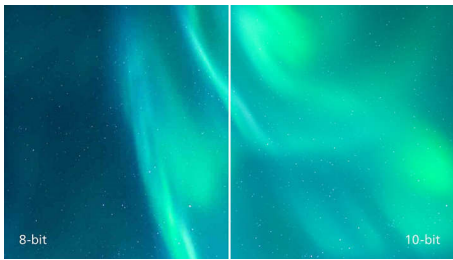

Philips
QHD 液晶顯示器

E Line
32 吋 (81 公分)
2560 x 1440 (QHD)

326E8FJSB

拓展使用體驗

這款飛利浦 32 吋顯示器採用 Quad HD 畫質，展演優異細節。透過寬廣且畫質清晰的 QHD 寬廣視角顯示器綜覽全貌，同時盡享纖毫畢現的細節。

個人專屬功能

- DisplayPort 連接提供極致視覺效果
- 支援 HDMI，提供 Full HD 的娛樂享受

每日更環保

PHILIPS

焦點

超清晰影像

這款飛利浦螢幕具備 Quad HD 2560x1440 或 2560x1080 像素超清晰影像。由於此種新型顯示器採用 USB-C、Displayport、HDMI 等高頻寬來源，因此得以運用高密度像素數的高效能面板，讓您收看的影像和圖像栩栩如生。無論您是使用 3D 繪圖應用程式，針對 CAD-CAM 解決方案而需要極細部資訊的高標準專業人士，或是需要處理龐大試算表的金融專業人士，飛利浦顯示器都能為您帶來超清晰影像。

10 位元色彩

10 位元顯示可產生 10.74 億種色彩的豐富色彩深度，而 12 位元內部處理可重新產生無層次轉換和色彩條紋的平滑自然色彩。

超流暢的遊戲體驗

遊戲不應該在紊亂的競技場面或是支離破碎的畫面之間選擇。全新的飛利浦顯示器

可以改造這一切。採用 AMD FreeSync™ 技術，實現順暢迅速的更新體驗與超快的反應時間，幾乎任何畫面更新率均可獲得流暢不造作的效能表現。

SmartImage 遊戲模式