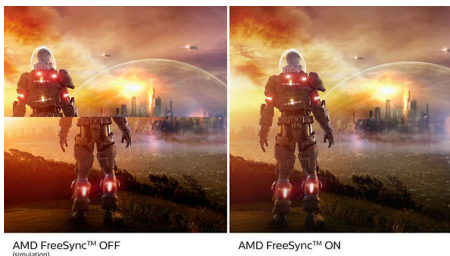

PHILIPS

焦點

超清晰影像

這款飛利浦螢幕具備 Quad HD 2560x1440 或 2560x1080 像素超清晰影像。由於此種新型顯示器採用 USB-C、Displayport、HDMI 等高頻寬來源，因此得以運用高密度像素數的高效能面板，讓您收看的影像和圖像栩栩如生。無論您是使用 3D 繪圖應用程式，針對 CAD-CAM 解決方案而需要極細部資訊的高標準專業人士，或是需要處理龐大試算表的金融專業人士，飛利浦顯示器都能為您帶來超清晰影像。

10 位元色彩

10 位元顯示可產生 10.74 億種色彩的豐富色彩深度，而 12 位元內部處理可重新產生無層次轉換和色彩條紋的平滑自然色彩。

超流暢的遊戲體驗

遊戲不應該在紊亂的競技場面或是支離破碎的畫面之間選擇。全新的飛利浦顯示器

可以改造這一切。採用 AMD FreeSync™ 技術，實現順暢迅速的更新體驗與超快的反應時間，幾乎任何畫面更新率均可獲得流暢不造作的效能表現。

SmartImage 遊戲模式

全新飛利浦遊戲顯示器為玩家精密調校可快速存取的 OSD，提供多種選擇。「FPS」（第一人稱射擊）模式強化遊戲中的黑暗場景，讓您看見暗處隱藏的物體。「Racing」（競賽）模式將顯示器調整至最快的反應時間、高彩度，同時進行影像調整。「RTS」（即時策略）模式具備特殊的 SmartFrame 模式，能凸顯特定區域，並調整尺寸和影像。玩家 1 號及玩家 2 號供您依照不同遊戲儲存個人自訂設定，確保呈現最出色的效能。