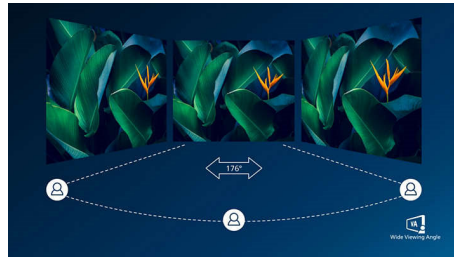

PHILIPS

焦點

超清晰影像

這款飛利浦螢幕具備 Quad HD 2560x1440 或 2560x1080 像素超清晰影像。由於此種新型顯示器採用 USB-C、Displayport、HDMI 等高頻寬來源，因此得以運用高密度像素數的高效能面板，讓您收看的影像和圖像栩栩如生。無論您是使用 3D 繪圖應用程式，針對 CAD-CAM 解決方案而需要極細部資訊的高標準專業人士，或是需要處理龐大試算表的金融專業人士，飛利浦顯示器都能為您帶來超清晰影像。

10 位元色彩

10 位元顯示可產生 10.74 億種色彩的豐富色彩深度，而 12 位元內部處理可重新產生無層次轉換和色彩條紋的平滑自然色彩。

超流暢的遊戲體驗

遊戲不應該在紊亂的競技場面或是支離破碎的畫面之間選擇。全新的飛利浦顯示器

可以改造這一切。採用 AMD FreeSync™ 技術，實現順暢迅速的更新體驗與超快的反應時間，幾乎任何畫面更新率均可獲得流暢不造作的效能表現。

SmartImage 遊戲模式

全新飛利浦遊戲顯示器為玩家精密調校可快速存取的 OSD，提供多種選擇。「FPS」（第一人稱射擊）模式強化遊戲中的黑暗場景，讓您看見暗處隱藏的物體。「Racing」（競賽）模式將顯示器調整至最快的反應時間、高彩度，同時進行影像調整。「RTS」（即時策略）模式具備特殊的 SmartFrame 模式，能凸顯特定區域，並調整尺寸和影像。玩家 1 號及玩家 2 號供您依照不同遊戲儲存個人自訂設定，確保呈現最出色的效能。

VA 顯示器

飛利浦 VA LED 顯示器運用先進的垂直配向技術，以超高靜態對比率，呈現生動明亮的影像。除了一般辦公室應用皆能得心應手之外，還特別適合用來觀看相片、瀏覽網路、觀賞電影、玩遊戲及高要求圖形應用。其最佳化的像素管理技術可提供 176/176 度的超廣視角，進而實現極致清晰的影像。

LowBlue 模式

根據研究顯示，LED 顯示器散發的短波長藍光如同紫外線一樣，長期下來會損害眼睛並影響視力。針對健康所開發的飛利浦 LowBlue 模式設定使用智慧軟體技術，可降低有害的短波藍光。