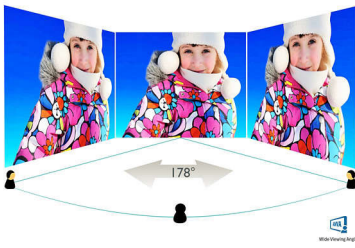

Kenmerken

AMVA LED-monitor

De Philips AMVA LED-monitor gebruikt de Advanced Multi-Domain Vertical Alignment-technologie waardoor u zeer hoge contrastverhoudingen krijgt voor extra levendige en heldere beelden. De monitor verwerkt standaardkantoortoepassingen zonder problemen, maar hij is vooral geschikt voor foto's, surfen op internet, films, games en veeleisende grafische toepassingen. Dankzij de geoptimaliseerde pixelbeheertechnologie ontstaat er een extra brede kijkhoek van 178/178 graden, zodat u geniet van scherpe beelden, zelfs in een draaimodus van 90 graden