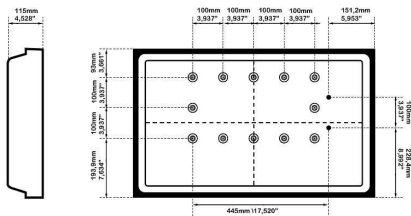

Технические характеристики

- Диапазон температур для работы: 0-40 °C
- Диапазон относительной влажности: 5% - 90%

Тюнер/прием/передача

- Воспроизведение видео: NTSC, PAL, SECAM

Аксессуары

- Входящие в комплект аксессуары: Настольная подставка, Шнур питания сети переменного тока, Кабель VGA, Пульт ДУ, Батарейки для пульта ДУ, Краткое руководство пользователя, Кабель адаптера HDMI-DVI, Инструкция по эксплуатации на CD-ROM
- Дополнительные принадлежности: Загрузчик SmartLoader 22AV1135

Прочее

- Ободок: Цвет Metallic Anthracite
- Гарантия: Европа/Северная Америка: 3 года, регионы APMEA: 1 год

Дата выпуска 2024-05-01

Версия: 2.0.11

UPC: 6 09585 13864 3

© 2024 Koninklijke Philips N.V.
Все права защищены.

Характеристики могут меняться без предварительного уведомления. Торговые марки являются собственностью Koninklijke Philips N.V. или соответствующих владельцев.

www.philips.com