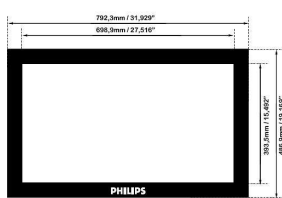

Технические характеристики

- Диапазон температур для работы: 0-40 °C
- Диапазон относительной влажности: 5% - 90%

Тюнер/прием/передача

- Воспроизведение видео: NTSC, PAL, SECAM

Аксессуары

- Входящие в комплект аксессуары: Настольная подставка, Шнур питания сети переменного тока, Кабель VGA, Пульт ДУ, Батарейки для пульта ДУ, Краткое руководство пользователя, Кабель адаптера HDMI-DVI, Инструкция по эксплуатации на CD-ROM
- Дополнительные принадлежности: Загрузчик SmartLoader 22AV1135

Прочее

- Ободок: Цвет Metallic Anthracite
- Гарантия: Европа/Северная Америка: 3 года, регионы APMEA: 1 год

Дата выпуска 2024-05-01

Версия: 2.0.11

UPC: 6 09585 13864 3

© 2024 Koninklijke Philips N.V.
Все права защищены.

Характеристики могут меняться без предварительного уведомления. Торговые марки являются собственностью Koninklijke Philips N.V. или соответствующих владельцев.

www.philips.com