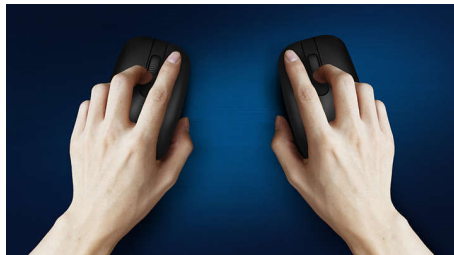

Бесшумная конструкция

- Тихий звук щелчка для комфортной работы

Современные технологии для максимального результата

- До 1200 DPI

Удобство и точное управление курсором

- Симметричный дизайн подойдет как правше, так и левше
- Эргономичная конструкция: мышь удобно лежит в руке
- Высокоточная оптическая технология для плавного управления

Надежность Philips

- Долговечные кнопки выдержат миллионы нажатий

Стандарт Plug & play

- Простое подключение USB без драйвера

PHILIPS

Проводная мышь
Plug & Play Оптический датчик, Бесшумная конструкция

SPK7207W/01

Основные особенности

Точный оптический датчик

Высокоточная оптическая технология для плавного управления

Симметричный дизайн мыши

Симметричный дизайн подойдет как правше, так и левше

Тихий звук щелчка

Тихий звук щелчка для комфортной работы

Удобная эргономичная конструкция

Эргономичная конструкция: мышь удобно лежит в руке

Кнопки выдержат миллионы нажатий

Долговечные кнопки выдержат миллионы нажатий

До 1200 DPI

Эта мышь обеспечивает высокоточное движение до 1200 DPI со сглаживанием и коррекцией точности.