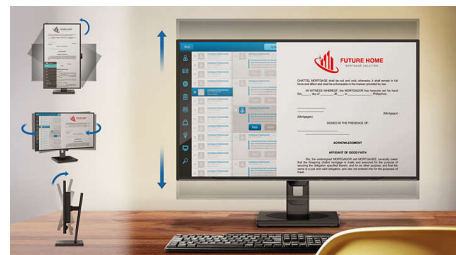

Način rada EasyRead

Način rada EasyRead za doživljaj čitanja poput onoga s papira

SmartErgoBase

SmartErgoBase je postolje monitora koje osigurava ergonomsko postavljanje monitora i omogućuje uredno spremanje kabela. Postolje se može zakretati, nagnuti i rotirati u razne kutove kako bi se osigurala maksimalna udobnost. Postolje podesive visine jači optimalnu razinu gledanja, čime se ublažava fizičko naprezanje tijekom dugog radnog dana, dok mogućnost urednog spremanja kabela osigurava uredan i profesionalan radni prostor.