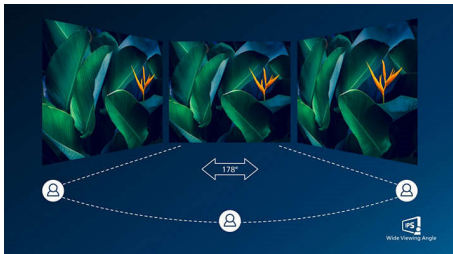

Tehnologija IPS

IPS zaslone koriste naprednu tehnologiju koja omogućava izuzetno širok kut gledanja od 178/178 stupnjeva, što znači da se zaslon može gledati iz gotovo bilo kojeg kuta – čak i kada se koristi način rada zakretanja 90 stupnjeva! Za razliku od standardnih zaslona, IPS zaslone pružaju nevjerojatno čistu sliku živopisnih boja, što ih čini idealnima za prikaz fotografija, filmova i pretraživanje interneta, ali i za profesionalne primjene koje zahtijevaju

preciznost boja i dosljednu svjetlinu u svakom trenutku.