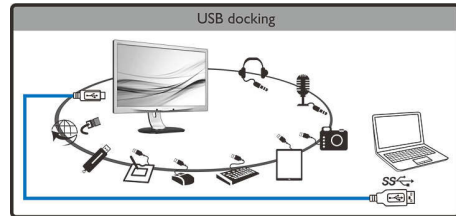

如游戏、图形设计和专业应用，让您感觉好像使用大显示屏一样。

内置立体声扬声器

显示设备中内置有一对高品质立体声扬声器。它可能采用隐形前向式设计，也可能是隐形下向式、上向式或后向式设计，具体取决于型号和设计。

预置 HDMI

预置 HDMI 设备具有接收高清多媒体接口 (HDMI) 输入所需的所有硬件。HDMI 线缆能够只通过一根线缆从电脑或任意数量的

AV 源 (包括机顶盒、DVD 播放机、AV 接收器和摄像机) 传输高质量数字视频和音频信号。

适用于外围设备的 USB 集线器

您现可将选配的全尺寸键盘和鼠标连接到这款创新的飞利浦显示屏的 USB 集线器上，以提高您的工作效率。仅需使用一根 USB 电缆将笔记本电脑连接到显示屏，即可使用连接的其他外围设备，如外置硬盘、摄像头、USB 驱动器，并实现全高清视频、音频和互联网功能。如果需要，您仍然可以像往常一样使用笔记本电脑的键盘和触控板。

规格

连接

- 信号输入: COM x 1, HDMI 1.4b x 2, USB 3.1 x 4, USB 2.0 x 2
- 麦克风输入: x 1
- RJ45
- 耳机输出: x 1