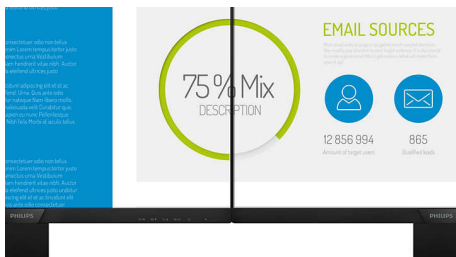

Philips Monitor
多功能显示屏

22 (对角 21.5 英寸 /54.6 厘米)
1920 x 1080 (全高清)

A222S9QW

多种功能于一身，更显简约

通过飞利浦多功能显示屏开启全新世界。22 英寸的大显示屏为您带来灵活的解决方案，助您打造简约、便捷的电脑一体机。

性能卓越

- 16:9 全高清显示屏，显示图像清晰细腻
- 窄边框呈现出无缝外观

各种功能，适合您的工作方式

- 内置立体声扬声器支持多媒体功能
- HDMI 可确保通用数字连接
- 通过集线器连接所有外围设备、键盘和鼠标

PHILIPS

产品亮点

16:9 全高清显示屏

画质很关键。普通显示屏提供高质量画质，但您期望获得更好的画质。该显示屏具有增强的全高清 1920 x 1080 分辨率。凭借全高清分辨率，清澈的细节配以高亮度、令人难以置信的对比度和逼真的色彩，眼前便会呈现出栩栩如生的画面。

超窄边框

全新飞利浦显示屏采用细窄边框，尽可能减少了干扰，增加了观看尺寸。本款超窄边框显示屏适用于多重显示或平铺设置，

如游戏、图形设计和专业应用，让您感觉好像使用大显示屏一样。

内置立体声扬声器

显示设备中内置有一对高品质立体声扬声器。它可能采用隐形前向式设计，也可能是隐形下向式、上向式或后向式设计，具体取决于型号和设计。

预置 HDMI

预置 HDMI 设备具有接收高清多媒体接口 (HDMI) 输入所需的所有硬件。HDMI 线缆能够只通过一根线缆从电脑或任意数量的

AV 源 (包括机顶盒、DVD 播放机、AV 接收器和摄像机) 传输高质量数字视频和音频信号。