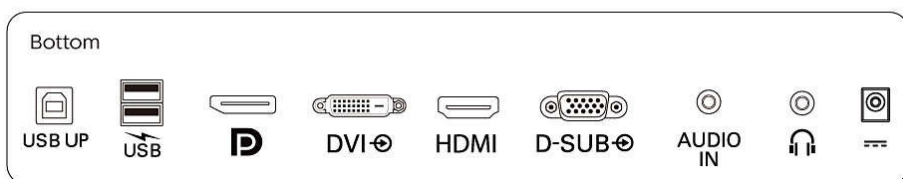

Por- és vízálló

Kevésbé tökéletes környezetben olyan monitorra van szüksége, amelyet úgy terveztek, hogy bírja a vízcseppeket és a port, amelyek a hétköznapi életben érhetik. Az IEC/EN 60529 nemzetközi szabvány szerinti behatolás elleni védelem besorolás (IP) az elektromos burkolatok idegen testekkel és nedvességgel szembeni ellenállási szintjének hatékonyságát írja elő. Ez a Philips kijelző megfelel a nemzetközi por- és vízállósági IP besorolásnak, bírja a vízcseppeket és a port, amelyek a hétköznapi életben érhetik.

Műszaki adatok

Csatlakoztathatóság

- Jelbemenet: VGA (analóg), DVI-D (digitális, HDCP), DisplayPort 1.2, HDMI 1.4
- USB: 2 x USB 3.1 (1 gyorstöltéssel)*
- Szinkronbemenet: Külön szinkron, Szinkron a zöld színjelen
- Audio (be/ki): Számítógépes audióbemenet, Fejhallgató-kimenet

Kép/Kijelző

- Panel mérete: 17" / 43,2 cm
- Képfórmátum: 5:4
- LCD panel típusa: TFT-LCD (TN)

- A háttérvilágítás típusa: W-LED rendszer
- Képpont-osztásköz: 0,264 x 0,264 mm
- Optimális felbontás: 1280 x 1024, 60 Hz-en
- Fényerő: 250 cd/m²
- A kijelző színei: 16,7 M
- Színtartomány (tipikus): NTSC: 87%*, sRGB: 103%*
- Kontrasztarány (tipikus): 1000:1
- SmartContrast: 50 000 000:1
- Válaszidő (tipikus): 1 ms (szürkétől szürkéig)*
- Megtekintési szögterület: 170° (H) / 160° (V), C/R > 10 mellett
- Képjavitás: SmartImage

- Tényleges képfelület: 337,9 (H) x 270,3 (V)
- Páztázási frekvencia: 30–85 kHz (H) / 48–75 Hz (V)
- sRGB
- Villódzásmentes
- Képpontsűrűség: 96 ppi
- LowBlue üzemmód
- EasyRead

Érintés

- Behatolás elleni védelem: IP65 – csak az elülső felület
- Operációs rendszer: Windows 10/8.1/8/7; Android