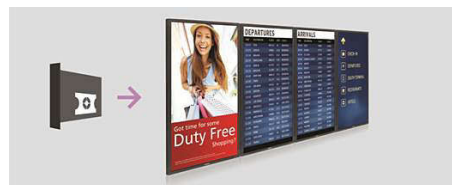

Vloženie OPS

Premeňte svoj displej na komplexné zobrazovacie riešenie a vytvorte sieť displejov,

ktorá je pripojená, inteligentná a bezpečná. Zásuvka štandardu OPS (Open Pluggable Specification) je štandardná zásuvka v odvetví, do ktorej môžete pridať mediálny prehrávač štandardizovaný pre štandard OPS. Toto bezkáblové riešenie vám umožňuje namontovať, používať a spravovať váš hardvér kdekoľvek to potrebujete.