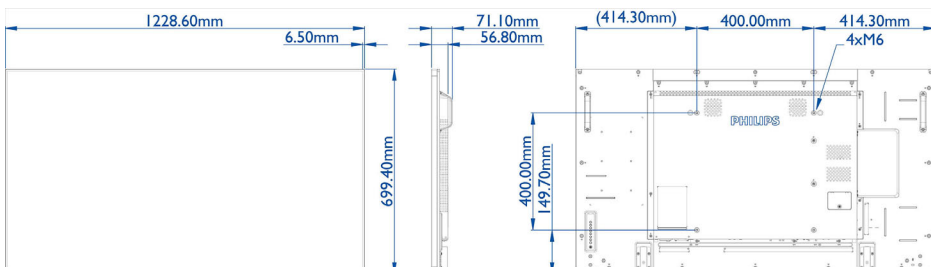

Prevádzkové podmienky

- Nadmorská výška: 0 – 3000 m
- Rozsah teploty (prevádzkový): 0 – 40 °C
- MTBF: 60 000 hodina(y)
- Relatívna vlhkosť: 20 – 80 %
- Rozsah teploty (uskladnenia): -20 – 60 °C

Multimediálne aplikácie

- Prehrávanie videa z USB: M2TS, M4V, MK3D, MKV, MP4, MPEG, MPG, MTS, TS, TTS, VOB, WMV
- Prehrávanie obrázkov z USB: BMP, GIF, JPEG, JPG
- Prehrávanie zvuku z USB: AAC, AIF, AIFF, M4A, MP3, WAV, WMA, ASF, LPCM, M3U, MP4

Príslušenstvo

- Dodávané príslušenstvo: Diaľkové ovládanie, Batérie pre diaľkové ovládanie, Napájací kábel striedavého prúdu (AC), Používateľská príručka na disku CD-ROM, Stručná príručka spustenia, RS232

kábel

- Voliteľné príslušenstvo: Súprava na kalibráciu farieb (CCK4602), Prijímač HDBaseT OPS (CRD25)
- Stojan: BM04642 alebo BM02542 (voliteľný)

Rozličné

- Jazyky ponuky na obrazovke: Angličtina, Francúzština, Nemčina, Taliančina, Poľština, Turečtina, Ruština, Španielčina, Zjednodušená čínština, Tradičná čínština, Arabčina, Japončina
- Záruka: 3-ročná záruka
- Regulačné schválenia: CB, CCC, CE, CECP, C-Tick, EPEAT, FCC, Trieda A, GOST, UL/cUL

Dátum vydania
2024-03-30

Verzia: 1.0.1

EAN: 87 12581 73036 9

© 2024 Koninklijke Philips N.V.
Všetky práva vyhradené.

Autor si vyhradzuje právo zmeny špecifikácií bez oznámenia. Ochranné známky sú majetkom Koninklijke Philips N.V. alebo ich príslušných vlastníkov.

www.philips.com