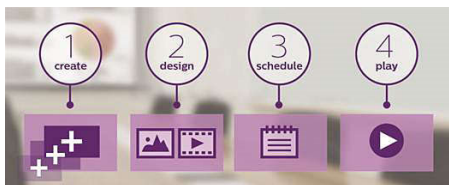

SmartCMS

Bezplatné a jednoduché používanie systému spravovania obsahu, ktoré funguje výhradne s displejmi Sigage Solutions od spoločnosti Philips na spravovanie obsahu skupiny symbolov online. Prostredníctvom SmartCMS si môžete vytvárať a plánovať obsah 24 hodín denne. Jednoducho si vytvoríte sieť, navrhnete obsah, naplánujete zoznam prehrávaných skladieb a môžete začať počúvať!