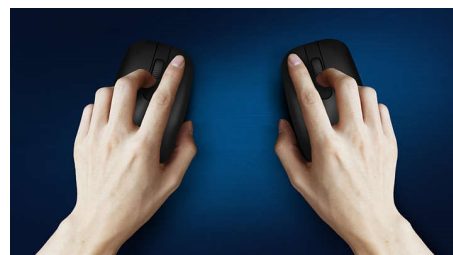

Komplett kabellos

- Kein Kabelgewirr dank einfach zu verbindendem, kabellosem Design
- Kopf frei dank langer Akkulebensdauer

Angenehme, präzise Steuerung

- Die beidhändige Form fühlt sich sowohl in der linken als auch in der rechten Hand gut an.
- Komfortables, ergonomisches Mausdesign, das sich gut anfühlt.
- Hochauflösende optische Abtastung für flüssige Steuerung

Bequemes, ergonomisches Design

Komfortables, ergonomisches Mausdesign, das sich gut anfühlt.

Flüssige optische Abtastung

Hochauflösende optische Abtastung für flüssige Steuerung

Mausdesign für beide Hände

Die beidhändige Form fühlt sich sowohl in der linken als auch in der rechten Hand gut an.

Daten

Betriebssystem/Systemanforderungen

- Systemanforderungen: Microsoft Windows XP, Windows Vista, Windows 7, Windows 8, Windows 10 oder höher; Linux; Mac OS