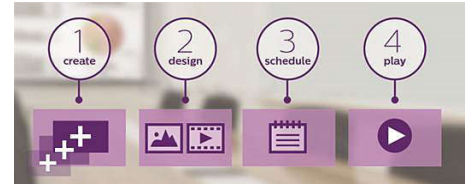

SmartCMS

Gratis og brukervennlig system for innholdsadministrering som fungerer eksklusivt med Philips Signage Solutions-skjerner for å behandle det digitale Signage-innholdet. Med SmartCMS kan du opprette og planlegge innholdet 24 timer i døgnet alle dager. Det er bare å opprette nettverket, designe innholdet, planlegge spillelisten og du er klar til å spille av.