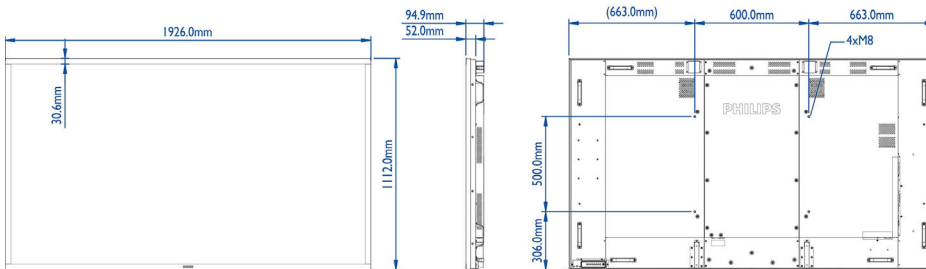

Lyd

- Innebygde høyttalere: 2 x 10 W RMS

Drift

- Strømnett: 90 ~ 253 VAC, 50 ~ 60 Hz
- Forbruk (typisk): 400 W
- Effektforbruk i standby: $0,5\text{ W}$

Mål

- Bredde, apparat: 1926,0 millimeter
- Produktvekt: 98,3 kg
- Høyde, apparat: 1112,0 millimeter
- Dybde, apparat: 94,9 millimeter
- Veggmontering: 600 x 500 mm, M8
- Rammens bredde: 30,6 mm
- Vekt på produkt (pund): 216 pund (ca. 98 kg) lb

Miljøkrav ved bruk

- Temperaturområde (drift): 0 ~ 40 °C
- MTBF: 50 000 time(r)
- Relativ luftfuktighet: 20 ~ 80 %
- Temperaturområde (lagring): -20 ~ 60 °C

Tilbehør

- Vedlagt tilbehør: Nettledning, RS232-kabel, Fjernkontroll, Batterier til fjernkontroll, Brukerhåndbok på CD-ROM, Hurtigstartveiledning, HDMI-kabel, USB-kabel

Diverse

- Visningsspråk på skjermen: Engelsk, Fransk, Tysk, Italiensk, Polsk, Tyrkisk, Russisk, Forenklet kinesisk, Spansk, Tradisjonell kinesisk, Arabisk, Japansk
- Garanti: Tre års garanti
- Juridiske godkjenninger: CE, CCC, RoHS, UL/cUL, C-Tick, GOST, FCC, klasse A

Interaktivitet

- Multi-touch-teknologi: Infrarød berøring
- Berøringspunkter: Ti samtidige berøringspunkter
- Plug and play: HID-kompatibel

Utgivelsesdato
2024-03-29

Versjon: 2.0.1

EAN: 87 12581 73561 6

© 2024 Koninklijke Philips N.V.
Alle rettigheter forbeholdt.

Spesifikasjonene kan endres uten varsel. Varemerker tilhører Koninklijke Philips N.V. eller deres respektive eiere.

www.philips.com