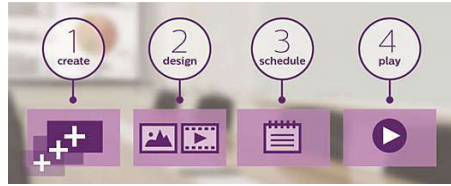

SmartCMS

Gratis en gebruiksvriendelijk content management-systeem dat exclusief werkt met Philips Signage Solutions-schermen waarmee u uw digitale content voor informatieverstrekking kunt beheren. Met SmartCMS kunt u uw eigen content maken, 24 uur per dag. Maak uw netwerk, ontwerp uw content, plan uw afspeellijst en u bent klaar om te gaan!