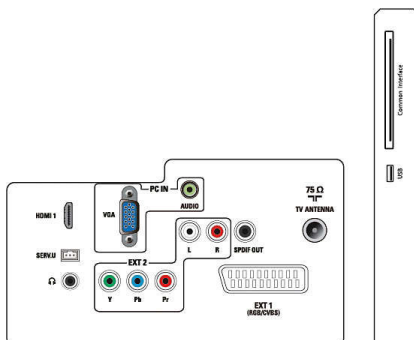

Ääni

- Lähtöteho (RMS): 3 W x 2
- Äänenparannus: Incredible Surround -ääni, Smart-

ääni

- Äänentoistojärjestelmä: Mono, Stereo, Nicam Stereo

Teline

- Kallistuma: -0/+15 astetta

Virta

- Verkkovirta: 100–240 V, 50/60 Hz
- Sammutettuna: 0,3 W (tav.)
- Käynnissä: 25,6 W (tav.) / 34 W (enint.)
- Valmiustilassa: 0,3 W (tav.)
- Ympäristön lämpötila: 5–40 °C

Tuettu näyttöresoluutio

- Tietokoneformaati: Optimaalinen: 1920 x 1080, 60 Hz
- Videoformaati: 480i, 60 Hz, 480p, 60 Hz, 576i, 50 Hz, 576p, 50 Hz, 720p, 50, 60 Hz, 1080i, 50, 60 Hz, 1080p, 24, 50, 60 Hz

Mitat

- Tuote ja jalusta (mm): 573 x 410 x 174 mm
- Pakkaus millimetreinä (L x K x S): 612 x 468 x 117 mm
- Tuote ilman jalustaa (mm): 573 x 370 x 39 mm

Paino

- Tuote ja pakkaus (kg): 4,83 kg
- Tuote ja jalusta (kg): 3,56 kg
- Tuote ilman jalustaa (kg): 3,32 kg

Viritin/vastaanotto/signaalinsiirto

- Antenniliitäntä: 75 ohmin koaksiaali (IEC75)
- Virittimen aaltoalueet: Hyperband, S-kanava, UHF, VHF
- TV-järjestelmä; televisio: PAL I, PAL B/G, PAL D/K, SECAM B/G, SECAM D/K, SECAM L/L'
- Videoisto: NTSC, PAL, SECAM
- Virittimen näyttö: PLL
- Digitaalitelevisio: DVB-C, DVB-T
- MPEG-2-, MPEG-4-yhteensopiva
- CI/CI+: kyllä (Burn CI+ -näppäin painettuna)
- MHEG-5 v1.06

Lisätarvikkeet

- Mukana tulevat lisätarvikkeet: Virtajohto, Kaukosäädin (ja paristo), Pikaopas, Käyttöopas, VGA-johto

Julkaisupäivä 2024-03-20

Versio: 1.1.2

EAN: 87 12581 62595 5

© 2024 Koninklijke Philips N.V.
Kaikki oikeudet pidätetään.

Tiedot voivat muuttua ilman erillistä ilmoitusta.
Tavaramerkit ovat Koninklijke Philips N.V:n tai omistajiensa omaisuutta.

www.philips.com