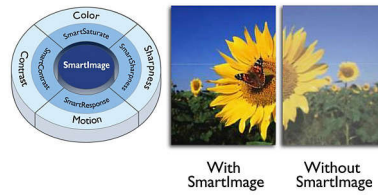

PHILIPS

Kohokohdat

LED-tekniikka

Valkoiset LED-valot ovat puolijohdelaitteita, jotka syttyvät aina heti täyteen kirkkauteensa. LED-valot eivät sisällä elohopeaa, joten niiden kierrätys ja hävittäminen on ympäristöystävällistä. LED-valojen ansiosta LCD-taustavaloa voi hallita tarkasti, mikä takaa erinomaisen kontrastisuhteen. Lisäksi koko näytön tasainen kirkkaus parantaa värien toistotarkkuutta.

Digitaalinen TV-viritin

Näytön kiinteä digitaalinen TV-viritin korkealaatuisten TV-signaalien vastaanottamiseen ja näyttämiseen useista eri lähteistä.

Full HD LCD-näyttö 1920 x 1080 pikseliä

Full HD -näytössä on 1 920 x 1 080 pikselin laajakulmaresoluutio. Tämä on suurin mahdollinen resoluutio HD-lähdettä käytettäessä ja kuvan laatu on erinomainen. Näyttö tukee myös 1 080 pikselin signaaleja kaikista lähteistä, kuten Blu-ray ja HD-pelikonsolit. Signaalinkäsittely päivitetään tukemaan tätä huomattavasti suurempaa signaalin laatua ja resoluutiota. Tuloksena on terävä, väikkymätön Progressive Scan -kuva, joka on erittäin kirkas ja jonka värit ovat upeat.

SmartContrast-kuvasuhde 2000000:1

Haluatko LCD-taulutelevision suurimmalla kontrastilla ja uskomattomalla kuvalaadulla?

Philipsin tehokas videoprosessointi yhdessä ainutlaatuisen himmennys- ja taustavalo-tekniikan kanssa tuottaa eloiset värit. SmartContrast lisää kontrastia, jolloin tuloksena on erinomainen mustan taso sekä tummien varjojen ja sävyjen tarkka toisto. Kuva on kirkas, terävä ja elävä.

SmartPicture

SmartPicture on Philipsin kehittämä, alan johtava tekniikka, joka analysoi näytön kuvaa ja takaa optimaalisen näyttötehon. Kätevässä käyttöliittymässä voit valita useita tiloja esimerkiksi toimistoa, kuvia, viihdettä ja virransäästöä varten. Valitsemasi toiminnon mukaan SmartPicture optimoi näytön suorituskyvyn dynaamisesti parantamalla kuvatakkua, värien kylläisyyttä, kuvien ja videokuvan tarkkuutta. Säästötila säästää virtaa merkittävästi. Kaikki reaaliajassa yhdestä painikkeesta.