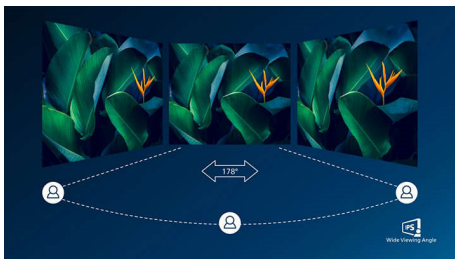

Funkce pro vaši práci

- Vestavěné stereo reproduktory pro multimédia
- HDMI zajišťuje univerzální možnosti digitálního připojení

Určeno pro pohodlí a produktivitu

- Nízká výška rámečku nad stolem pro maximální pohodlí při čtení
- SmartErgoBase umožňuje ergonomická nastavení navržená pro uživatele
- Režim EasyRead pro čtení jako z papíru
- Technologie SoftBlue je šetrná k očím a zachovává barvy
- Menší únava očí díky technologii Flicker-free

PHILIPS

Přednosti

Technologie IPS

Displeje IPS využívají pokročilou technologii, která přináší zvláště široké úhly sledování 178/178 stupňů: displej lze tedy sledovat téměř z libovolného úhlu, dokonce i z úhlu 90 stupňů v režimu Pivot (Otáčení). Na rozdíl od standardních panelů TN poskytují displeje IPS pozoruhodně ostrý obraz se živoucími barvami, takže jsou ideální nejen pro fotografie, filmy a procházení internetu, ale lze je využít i pro profesionální aplikace, které za všech okolností vyžadují přesné barvy a konzistentní jas.

Mimořádně úzký okraj

Nové obrazovky Philips nabízejí mimořádně úzké okraje, které zajišťují minimální rušení a maximální zobrazovací plochu. Obrazovka s mimořádně úzkým okrajem se hodí obzvláště při použití více obrazovek nebo dlaždicového uspořádání, například při hraní, grafickém designu a profesionálních aplikacích, a dává vám pocit, že před sebou máte jen jednu velkou obrazovku.