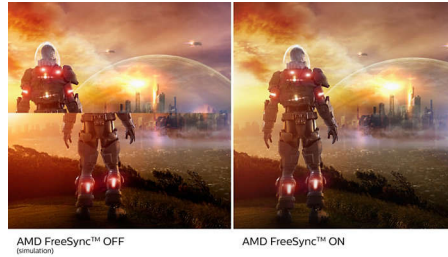

Ultravloeiend gamen

Gaming hoort geen keuze te zijn tussen stotterende gameplay en haperende frames. Met de nieuwe Philips-monitor hoeft u die keuze niet meer te maken. Geniet van vloeiende, artefactvrije prestaties bij vrijwel elke framesnelheid met AMD FreeSync™-technologie, de soepele en snelle verversing en de uiterst snelle reactietijd.