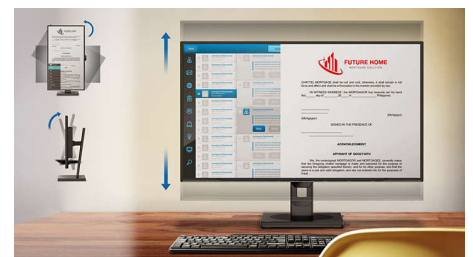

### Ingebouwde stereoluidsprekers

Er zijn twee stereoluidsprekers van hoge kwaliteit geïntegreerd in het beeldscherm. Deze kunnen in het zicht naar voren of uit het zicht omlaag, omhoog, naar achteren, enz. gericht zijn, afhankelijk van het model en het ontwerp.

### Compact Ergo Base

De Compact Ergo Base is een gebruiksvriendelijke monitorvoet van Philips met kantel-, draai- en hoogteverstellingsfuncties waarmee iedere gebruiker de monitor kan verstellen voor optimaal kijkcomfort en maximale efficiëntie.