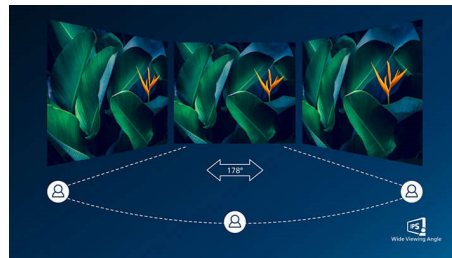

Τεχνολογία IPS

Οι οθόνες IPS χρησιμοποιούν μια εξελιγμένη τεχνολογία που σας προσφέρει εξαιρετικά ευρείες γωνίες προβολής στις 178/178 μοίρες, ώστε να βλέπετε την οθόνη από σχεδόν οποιαδήποτε γωνία. Σε αντίθεση με τις τυπικές οθόνες TN, οι οθόνες IPS σας προσφέρουν εξαιρετικά ευκρινείς εικόνες με ζωντανά χρώματα. Έτσι, είναι ιδανικές όχι μόνο για φωτογραφίες, ταινίες και περιήγηση στον ιστό, αλλά και για επαγγελματικές εφαρμογές που απαιτούν ακρίβεια χρωμάτων και ομοιόμορφη φωτεινότητα ανά πάσα στιγμή.