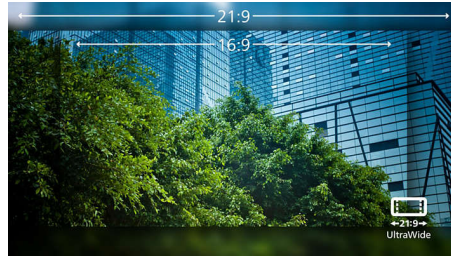

Ultrabreed, kristalhelder beeld

Deze Philips-schermen bieden een kristalhelder, ultrabreed Quad HD-beeld van 3440 x 1440 pixels. Deze nieuwe schermen maken gebruik van hoogwaardige panelen met een hoge pixeldichtheid, bieden brede kijkhoeken van 178/178 graden en laten uw foto's en beelden tot leven komen. De UltraWide 21:9-beeldverhouding maakt een hogere productiviteit mogelijk dankzij meer ruimte om beelden naast elkaar te vergelijken en meer zichtbare spreadsheetkolommen. Of u nu een professional bent met behoefte aan extreem gedetailleerde informatie voor CAD-CAM-oplossingen of een financieel expert die werkt met enorme spreadsheets, Philips-monitoren leveren kristalhelder beeld.