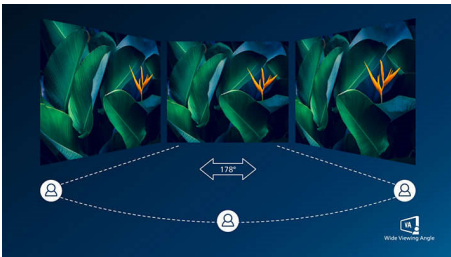

Superieure beeldkwaliteit

- VA-monitor voor fantastische beelden met een brede kijkhoek
- Kristalhelder, ultrabreed QHD-beeld van 3440 x 1440 pixels

PHILIPS

Kenmerken

USB-C-aansluiting

Dit Philips-scherm heeft een ingebouwde USB-type-C-aansluiting met stroomvoorziening. Dankzij het slimme en flexibele energiebeheer kunt u uw compatibele apparaat rechtstreeks snel opladen. Met de slanke, omkeerbare USB-C-aansluiting kunt u gemakkelijk docken met één kabel. U kunt video's met hoge resolutie bekijken en supersnel data overdragen terwijl u uw laptop oplaadt.

VA-monitor

De Philips VA LED-monitor gebruikt de Advanced Multi-Domain Vertical Alignment-technologie waardoor u zeer hoge contrastverhoudingen krijgt voor extra levendige en heldere beelden. De monitor verwerkt standaardkantoortoepassingen zonder problemen, maar hij is vooral geschikt voor foto's, surfen op internet, films, games en veeleisende grafische toepassingen. Dankzij de geoptimaliseerde pixelbeheertechnologie ontstaat er een extra brede kijkhoek van 178/178 graden, zodat u geniet van scherpe beelden.

Ultrabreed, kristalhelder beeld

Deze Philips-schermen bieden een kristalhelder, ultrabreed Quad HD-beeld van 3440 x 1440 pixels. Deze nieuwe schermen maken gebruik van hoogwaardige panelen met een hoge pixeldichtheid, bieden brede kijkhoeken van 178/178 graden en laten uw foto's en beelden tot leven komen. De UltraWide 21:9-beeldverhouding maakt een hogere productiviteit mogelijk dankzij meer ruimte om beelden naast elkaar te vergelijken en meer zichtbare spreadsheetkolommen. Of u nu een professional bent met behoefte aan extreem gedetailleerde informatie voor CAD-CAM-oplossingen of een financieel expert die werkt met enorme spreadsheets, Philips-monitoren leveren kristalhelder beeld.