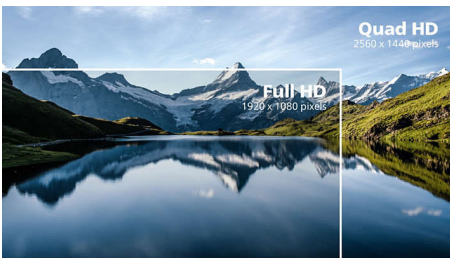

Kristāldzidri attēli

Šie Philips ekrāni nodrošina kristāldzidrus Quad HD 2560x1440 vai 2560x1080 pikseļu attēlus. Izmantojot lielas veiktspējas paneļus ar liela blīvuma pikseļu skaitu, ko nodrošina jaudīgi platjoslas avoti, piemēram, USB-C, Displayport vai HDMI, šie jaunie displeji iedzīvinās attēlus un grafikas. Philips displeji nodrošinās kristāldzidrus attēlus neatkarīgi no tā, vai esat speciālists ar augstām prasībām, kuram nepieciešama īpaši detalizēta informācija CAD-CAM risinājumiem, izmantojot 3D