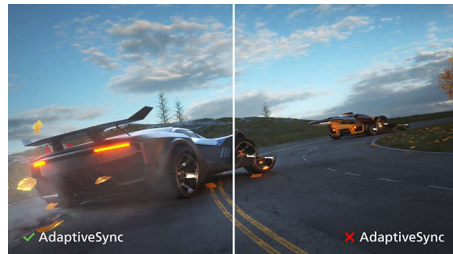

Adaptive-Sync technology

Spēlējot jums nevajadzētu izvēlēties starp saraustītu spēli un sakropļotiem kadriem. Adaptīvās sinhronizācijas tehnoloģija nodrošina vienmērīgu veiktspēju bez jebkādiem traucējumiem, plūdenu, ātru

atsvaidzināšanu un īpaši ātru reakcijas laiku pie burtiski jebkura kadru ātruma.