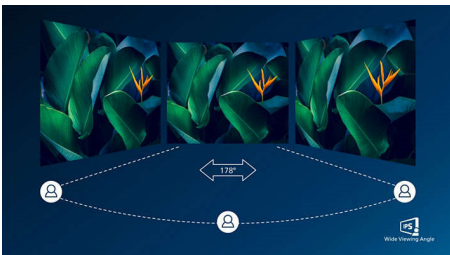

Designet for bærekraft

- PowerSensor sparer opptil 75 % på strømkostnadene

PHILIPS

Høydepunkter

USB-C-docking med RJ45

Forenkler alle eksterne enheter, fra skjerm til PC, ved hjelp av USB Type-C-kontakt med én kabel, inkludert nettverk, videovisning med høy oppløsning fra PC til skjerm og surfing på Internett uten en ekstra nettverkskabel, selv uten LAN-port på den bærbare PC-en. RJ45-tilkobling via USB-C gir en rask og sikker tilkobling ved behov. Med den raskeste datahastigheten kan du overføre data fra en harddisk til PC-en raskere enn noen gang. I tillegg kan USB-C med strømforsyning til og med gi deg muligheten til å forsyne og lade den bærbare PC-en via skjermen, noe som fjerner behovet for ekstra strømkabler.

IPS-teknologi

IPS-skjermer bruker en avansert teknologi som gir deg ekstra brede visningsvinkler på 178/178 grader, noe som gjør det mulig å se skjermen fra nesten alle vinkler – selv i 90-graders Pivot-modus. I motsetning til standard TN-paneler gir IPS-skjermer deg svært skarpe bilder med levende farger, noe som ikke bare gjør den perfekt for bilder, filmer og

nettsurfing, men også for profesjonelle programmer som krever nøyaktig fargegjengivelse og jevn lysstyrke hele tiden.

Crystalclear-bilder

Disse Philips-skjermene leverer Crystal Clear, Quad HD-bilder med 2560 x 1440 eller 2560 x 1080 piksler. Disse nye skjermene bruker paneler med høy ytelse og pikseltetthet. Dette er et resultat av kilder med høy båndbredde som USB-C, DisplayPort eller HDMI. Slik gir disse skjermene liv til bilder og grafikk. Enten du stiller profesjonelle krav til detaljert informasjon i løsninger med datamaskinassistert konstruksjon og produksjon, du bruker programmer med 3D-grafikk eller du er en finanseksperter som arbeider i enorme arbeidsark, gir Philips-skjermene deg Crystal Clear-bilder.