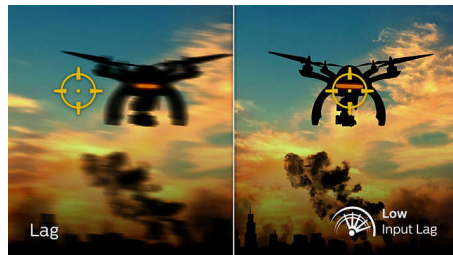

Minimale vertraging

Vertraging is de tijd die verstrijkt tussen het uitvoeren van een actie met aangesloten apparaten en het resultaat op het scherm zien. Minimale vertraging verkort de tijd tussen het invoeren van een opdracht naar de monitor. Hierdoor verloopt het spelen van twitch-

34M1C5500VA/01

gevoelige videogames een stuk beter, wat vooral van belang is voor wie snelle, competitieve games speelt.