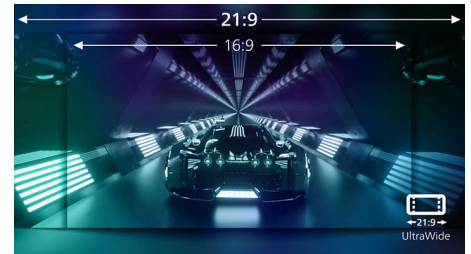

34M1C5500VA/01

gevoelige videogames een stuk beter, wat vooral van belang is voor wie snelle, competitieve games speelt.

VA-monitor

De Philips VA LED-monitor gebruikt de Advanced Multi-Domain Vertical Alignment-technologie waardoor u zeer hoge contrastverhoudingen krijgt voor extra levendige en heldere beelden. De monitor verwerkt standaardkantoortoepassingen zonder problemen, maar hij is vooral geschikt voor foto's, surfen op internet, films, games en veeleisende grafische toepassingen. Dankzij de geoptimaliseerde pixelbeheer-technologie ontstaat er een extra brede kijkhoek van 178/178 graden, zodat u geniet van scherpe beelden.

Ultrabreed, kristalhelder beeld

Deze Philips-schermen bieden een kristalhelder, ultrabreed Quad HD-beeld van 3440 x 1440 pixels. Deze nieuwe schermen maken gebruik van hoogwaardige panelen met een hoge pixeldichtheid, bieden brede kijkhoeken van 178/178 graden en laten uw foto's en beelden tot leven komen. De UltraWide 21:9-beeldverhouding maakt een hogere productiviteit mogelijk dankzij meer ruimte om beelden naast elkaar te vergelijken en meer zichtbare spreadsheetkolommen. Of u nu een professional bent met behoefte aan extreem gedetailleerde informatie voor CAD-CAM-oplossingen of een financieel expert die werkt met enorme spreadsheets, Philips-monitoren leveren kristalhelder beeld.