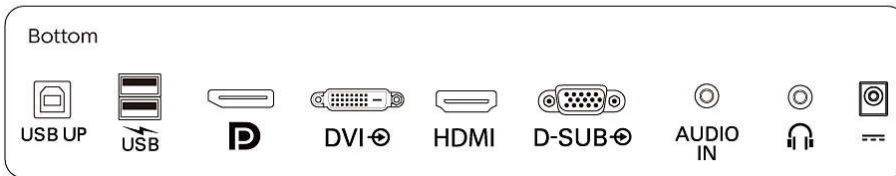

Tápellátás

- ECO mód: 10,3 W (tipikus)
- Tápellátás: Külső, 100–240 V AC, 50–60 Hz
- Kikapcsolt mód: < 0,3 W (tipikus)
- Bekapcsolt mód: 11,92 W (tipikus) (EnergyStar tesztelés)
- Készenléti üzemmód: < 0,5 W (tipikus)
- Tápellátás LED-indikátora: Működés - Fehér, Készenléti mód - Fehér (villogó)
- Energiacímke-osztály: D

Méreték

- A csomagolás méretei mm-ben (Sz x Ma x Mé): 575 x 420 x 161 mm
- Termék állvány nélkül (mm): 515 x 317 x 45 mm

Tömeg

- Termék csomagolással együtt (kg): 6,62 kg
- Termék állvány nélkül (kg): 4,17 kg

Üzemeltetési feltételek

- Tengerszint feletti magasság: Üzemen: +12 000 láb (3658 m), üzemen kívül: +40 000 láb (12 192 m)
- Hőmérséklettartomány (üzem): 0–40 °C °C
- Relatív páratartalom: 20–80 %
- Hőmérséklet-tartomány (tárolási): -20 °C-tól 60 °C-ig °C
- MTBF (bizonyított): 70 000 óra (háttérvilágítás nélkül)

Fenntarthatóság

- Környezet és energia: EnergyStar 8.0, EPEAT*, TCO tanúsítvánnyal rendelkező, RoHS, WEEE
- Újrafelhasználható csomagolóanyag: 100 %
- Speciális anyagok: PVC- és BFR-mentes készülék, Higanymentes

Megfelelőség és szabványok

- Előírt jóváhagyások: CB, CE jelzés, FCC B osztály, SEMKO, UKRÁN, ICES-003, TUV/GS, TUV Ergo, CU-EAC, EAEU RoHS, cETLus

Ház

- Befejezés: Szerkezet
- Láb: Fekete
- Elülső keret: Fekete
- Hátsó burkolat: Fekete

A doboz tartalma:

- Kábelek: HDMI kábel, USB-A – B kábel, hálózati kábel
- Monitor
- Felhasználói dokumentáció

Kiadás dátuma
2024-04-30

Verzió: 7.1.2

EAN: 87 12581 76186 8

© 2024 Koninklijke Philips N.V.
Minden jog fenntartva.

A műszaki adatok előzetes figyelmeztetés nélkül változhatnak. Minden védjegy a Koninklijke Philips N.V. céget, vagy az illető jogtulajdonost illeti

www.philips.com

* A válaszidő értéke megegyezik a SmartResponse értékével
* A kesztyű anyaga és vastagsága: nitril (0,15 mm), pamut (0,31 mm), CPE (0,03 mm), PVC (0,12 mm)
* Az érintőfunkciót támogató operációs rendszerekkel kapcsolatban bővebb tájékoztatásért tekintse meg a felhasználói kézikönyv „SmoothTouch” című fejezetét.
* A gyorsított USB BC 1.2 szabványnak megfelelő
* Az EPEAT minősítés csak ott érvényes, ahol a termék regisztrálása a Philips részéről megtörtént. Kérjük, tekintse meg a <https://www.epeat.net/> weboldalt a regisztráció Ön országában érvényes státuszával kapcsolatban.
* A monitor kinézete eltérhet a tájékoztató képeken ábrázolt termékek kinézetétől.