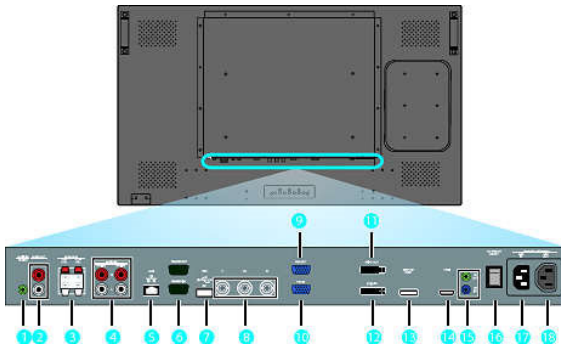

Ses

- Dahili hoparlörler: 2 x 12W (RMS)

Güç

- Tüketim (Açık modu): Tipik 155W
- Bekleme modunda güç tüketimi: <1W

Desteklenen Ekran Çözünürlüğü

- Bilgisayar formatları: 640 x 480, 60, 67, 72, 75 Hz,

- 800 x 600, 56, 60, 72, 75 Hz, 1024 x 768, 60 Hz, 1280 x 768, 60 Hz, 1280 x 800, 60 Hz, 1280 x 1024, 60 Hz, 1360 x 768, 60 Hz, 1366 x 768, 60 Hz, 1440 x 900, 60 Hz, 1600 x 1200, 60 Hz, 1920 x 1080, 60 Hz, 1920 x 1200, 60 Hz
- Video formatları: 480i, 60 Hz, 480p, 60 Hz, 576p, 50 Hz, 576i, 50 Hz, 720p, 50, 60 Hz, 1080i, 50, 60 Hz, 1080p, 50, 60 Hz

Boyutlar

- Çerçeve kalınlığı: 20mm
- Set Genişliği: 1080 mm
- Ürün ağırlığı: 29 kg
- Set Yüksekliği: 625,2 mm
- Set Derinliği: 127 mm
- Set Genişliği (inç): 41,6 inç
- Set Yüksekliği (inç): 23,0 inç
- Duvara Montaj Aparatı: 200 x 400 mm
- Set Derinliği (inç): 5,1 inç
- Ürün ağırlığı (lb): 63,9 lb

Çalışma koşulları

- Sıcaklık aralığı (çalışma): 0 - 40 °C
- MTBF: 60.000 saat
- Bağıl nem: 5 - 90 %

Aksesuarlar

- Birlikte verilen aksesuarlar: Uzaktan Kumanda, Uzaktan kumanda pilleri, AC Güç Kablosu, VGA kablosu, CD-ROM'da Kullanım kılavuzu, Hızlı başlangıç kılavuzu
- İsteğe bağlı aksesuarlar: Masa üstü stand

Çeşitli

- Ekran Menü (OSD) Dilleri: İngilizce, Fransızca, Almanca, İtalyanca, Lehçe, Türkçe, Rusça, Basitleştirilmiş Çince
- Garanti: Uluslararası 3 yıl garanti
- Yasal onaylar: CE, FCC, Sınıf B, UL/cUL, CCC, RoHS

Ambalaj boyutları

- EAN: 87 12581 65062 9
- Birlikte verilen ürün sayısı: 1
- Ambalaj türü: Karton

Yayın tarihi 2024-03-27

Sürüm: 4.8.1

EAN: 87 12581 65062 9

© 2024 Koninklijke Philips N.V.
Tüm hakları saklıdır.

Teknik özellikler üzerinde önceden haber vermeden değişiklik yapılabilir. Ticari markalar, Koninklijke Philips N.V. şirketi veya ilgili kuruluşlara aittir.

www.philips.com