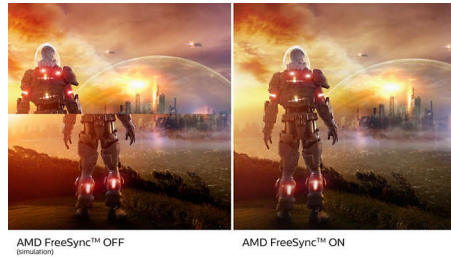

Ultravloeiend gamen

Gaming hoort geen keuze te zijn tussen stotterende gameplay en haperende frames. Met de nieuwe Philips-monitor hoeft u die keuze niet meer te maken. Geniet van vloeiende, artefactvrije prestaties bij vrijwel elke framesnelheid met AMD FreeSync™-technologie, de soepele en snelle verversing en de uiterst snelle reactietijd.