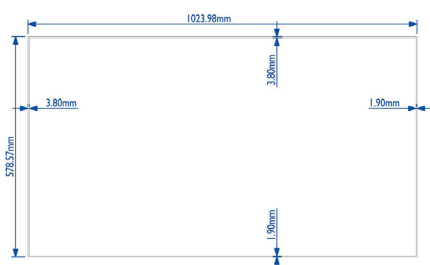

Podporované rozlíšenie displeja

- Počítačové formáty: 640 x 480, 60, 67, 72, 75 Hz, 800 x 600, 56, 60, 72, 75 Hz, 1024 x 768, 60 Hz, 1280 x 768, 60 Hz, 1280 x 800, 60 Hz, 1 280 x 1024, 60 Hz, 1360 x 768, 60 Hz, 1366 x 768, 60 Hz, 1440 x 900, 60 Hz, 1600 x 1200 pri 60 Hz, 1920 x 1080, 60 Hz, 1920 x 1200, 60 Hz
- Formáty videa: 480i, 60 Hz, 480p, 60 Hz, 576p, 50 Hz, 576i, 50 Hz, 720p, 50, 60 Hz, 1 080i, 50, 60 Hz, 1080p, 50, 60 Hz

Rozmery

- Šírka prístroja: 1023,98 mm
- Hmotnosť výrobku: 23 kg
- Výška prístroja: 578,57 mm
- Hĺbka prístroja: 108,10 mm
- Upevnenie na stenu: 400 x 200 mm, 200 x 200 mm
- Šírka rámu (L/H, P/Z): 3,8 mm, 1,9 mm

Prevádzkové podmienky

- Rozsah teploty (prevádzkový): 0 – 40 °C
- MTBF: 50 000 hodina(y)
- Relatívna vlhkosť: 20 – 80 %
- Rozsah teploty (uskladnenia): -20 – 60 °C

Príslušenstvo

- Dodávané príslušenstvo: Stručná príručka spustenia, Používateľská príručka na disku CD-ROM, Diaľkové ovládanie, Batérie pre diaľkové ovládanie, Napájací kábel striedavého prúdu (AC), VGA kábel, RS232 kábel, Kábel IR snímača (1,8 m), Kolíky na zarovnanie okrajov, Platne na zarovnanie okrajov
- Voliteľné príslušenstvo: Súprava na kalibráciu farieb, Súprava na úpravu okrajov
- Stojan: BM05462 (voliteľný)

Rozličné

- Jazyky ponuky na obrazovke: Angličtina, Francúzština, Nemčina, Španielčina, Poľština, Ruština, Turečtina, Taliančina, Zjednodušená čínština, Tradičná čínština

Dátum vydania
2024-04-23

Verzia: 3.0.1

EAN: 87 12581 70325 7

© 2024 Koninklijke Philips N.V.
Všetky práva vyhradené.

Autor si vyhradzuje právo zmeny špecifikácií bez oznámenia. Ochranné známky sú majetkom Koninklijke Philips N.V. alebo ich príslušných vlastníkov.

www.philips.com

- Záruka: 3-ročná záruka
- Regulačné schválenia: CE, CCC, RoHS, UL/cUL, CB, C-Tick, EPEAT, GOST, BSMI, FCC, Trieda A