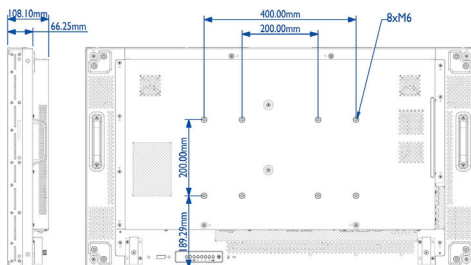

Podporované rozlíšenie displeja

- Počítačové formáty: 640 x 480, 60, 67, 72, 75 Hz, 800 x 600, 56, 60, 72, 75 Hz, 1024 x 768, 60 Hz, 1280 x 768, 60 Hz, 1280 x 800, 60 Hz, 1 280 x 1024, 60 Hz, 1360 x 768, 60 Hz, 1366 x 768, 60 Hz, 1440 x 900, 60 Hz, 1600 x 1200 pri 60 Hz, 1920 x 1080, 60 Hz, 1920 x 1200, 60 Hz
- Formáty videa: 480i, 60 Hz, 480p, 60 Hz, 576p, 50 Hz, 576i, 50 Hz, 720p, 50, 60 Hz, 1 080i, 50, 60 Hz, 1080p, 50, 60 Hz

Rozmery

- Šírka prístroja: 1023,98 mm
- Hmotnosť výrobku: 23 kg
- Výška prístroja: 578,57 mm
- Hĺbka prístroja: 108,10 mm
- Upevnenie na stenu: 400 x 200 mm, 200 x 200 mm
- Šírka rámu (L/H, P/Z): 3,8 mm, 1,9 mm

Prevádzkové podmienky

- Rozsah teploty (prevádzkový): 0 – 40 °C
- MTBF: 50 000 hodina(y)
- Relatívna vlhkosť: 20 – 80 %
- Rozsah teploty (uskladnenia): -20 – 60 °C

Príslušenstvo

- Dodávané príslušenstvo: Stručná príručka spustenia, Používateľská príručka na disku CD-ROM, Diaľkové ovládanie, Batérie pre diaľkové ovládanie, Napájací kábel striedavého prúdu (AC), VGA kábel, RS232 kábel, Kábel IR snímača (1,8 m), Kolíky na zarovnanie okrajov, Platne na zarovnanie okrajov
- Voliteľné príslušenstvo: Súprava na kalibráciu farieb, Súprava na úpravu okrajov
- Stojan: BM05462 (voliteľný)

Rozličné

- Jazyky ponuky na obrazovke: Angličtina, Francúzština, Nemčina, Španielčina, Poľština, Ruština, Turečtina, Taliančina, Zjednodušená čínština, Tradičná čínština

Dátum vydania
2024-04-23

Verzia: 3.0.1

EAN: 87 12581 70325 7

© 2024 Koninklijke Philips N.V.
Všetky práva vyhradené.

Autor si vyhradzuje právo zmeny špecifikácií bez oznámenia. Ochranné známky sú majetkom Koninklijke Philips N.V. alebo ich príslušných vlastníkov.

www.philips.com

- Záruka: 3-ročná záruka
- Regulačné schválenia: CE, CCC, RoHS, UL/cUL, CB, C-Tick, EPEAT, GOST, BSMI, FCC, Trieda A