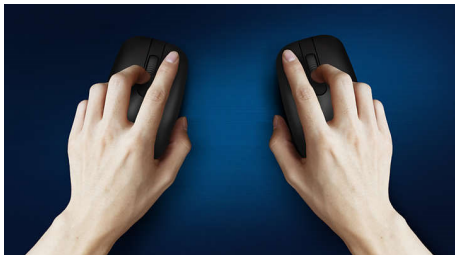

Ambideksterni dizajn miša

Ambideksterni oblik ugodan je u lijevoj i desnoj ruci