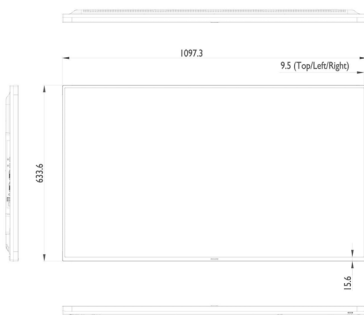

- Nätström: 100 ~ 240 VAC, 50 ~ 60 Hz
- Förbrukning (medel): 67 W
- Strömförbrukning i standby-läge: < 0,4 W

Bildskärmsupplösningar som stöds

- Datorformat: 1920 x 1080, 60 Hz, 1 440 x 900, 60 Hz, 1366 x 768, 60 Hz, 1360 x 768, 60 Hz, 1 280 x 800, 60 Hz, 1 280 x 768, 60 Hz, 1024 x 768, 60 Hz, 800 x 600, 56, 60, 72, 75 Hz, 640 x 480, 60, 67, 72, 75 Hz
- Videoformat: 1080p, 50, 60 Hz, 1080i, 50, 60Hz, 720p, 50, 60Hz, 576i, 50 Hz, 576 bpkt, 50 Hz, 480 bpkt, 60 Hz, 480i, 60 Hz

Mått

- Bredd: 1097,6 mm
- Produktvikt: 14,7 kg
- Höjd: 633,90 mm
- Djup: 45,5 mm
- Bredd (tum): 43,2 tum
- Höjd (tum): 24,9 tum
- Väggfäste: 400 x 400 mm, M6
- Djup (tum): 1,8 tum
- Rambredd: 9,6 mm (T/L/R), 15,7 mm (B)
- Produktvikt (i lbs): 32,41 lb

Driftförhållanden

- Höjd: 0 ~ 3 000 m
- Temperaturintervall (drift): 0 ~ 40 °C
- MTBF: 50 000 timmar
- Relativ luftfuktighet: 20 ~ 80 %
- Temperaturintervall (förvaring): -20 ~ 60 °C

Multimedietillämpningar

- USB-uppspelning, video: MKV, MP4, TS, 3GP, AVI, FLV, MOV
- USB-uppspelning, bild: BMP, GIF, JPEG, JPG, PDF, PNG
- USB-uppspelning, ljud: AAC, M4A, MP3, WMA, MP1, MP2

Intern spelare

- CPU: Quad Core Cortex A9 1,8 GHz
- Processor: ARM Mali400 Quad Core 533 MHz
- Minne: 2 GB DDR3
- Förvaring: 16 GB EMMC

Tillbehör

- Tillbehör som medföljer: Fjärrkontroll, Batterier för fjärrkontrollen, Snabbstartguide, RS232-kabel, AC-nätkabel
- Tillbehör som medföljer: Kantjusteringssats (1) – 2st., Kantjusteringssats (2) – 1st., Logotypen guide,

Publiceringsdatum
2024-03-30

Version: 7.0.1

EAN: 87 12581 74129 7

© 2024 Koninklijke Philips N.V.
Med ensamrätt.

Specifikationerna kan ändras utan föregående meddelande. Alla varumärken tillhör Koninklijke Philips N.V. eller sina respektive ägare.

www.philips.com