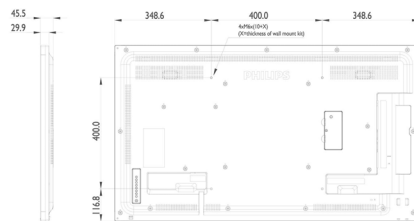

- Nätström: 100 ~ 240 VAC, 50 ~ 60 Hz
- Förbrukning (medel): 67 W
- Strömförbrukning i standby-läge: < 0,4 W

Bildskärmsupplösningar som stöds

- Datorformat: 1920 x 1080, 60 Hz, 1 440 x 900, 60 Hz, 1366 x 768, 60 Hz, 1360 x 768, 60 Hz, 1 280 x 800, 60 Hz, 1 280 x 768, 60 Hz, 1024 x 768, 60 Hz, 800 x 600, 56, 60, 72, 75 Hz, 640 x 480, 60, 67, 72, 75 Hz
- Videoformat: 1080p, 50, 60 Hz, 1080i, 50, 60Hz, 720p, 50, 60Hz, 576i, 50 Hz, 576 bpkt, 50 Hz, 480 bpkt, 60 Hz, 480i, 60 Hz

Mått

- Bredd: 1097,6 mm
- Produktvikt: 14,7 kg
- Höjd: 633,90 mm
- Djup: 45,5 mm
- Bredd (tum): 43,2 tum
- Höjd (tum): 24,9 tum
- Väggfäste: 400 x 400 mm, M6
- Djup (tum): 1,8 tum
- Rambredd: 9,6 mm (T/L/R), 15,7 mm (B)
- Produktvikt (i lbs): 32,41 lb

Driftförhållanden

- Höjd: 0 ~ 3 000 m
- Temperaturintervall (drift): 0 ~ 40 °C
- MTBF: 50 000 timmar
- Relativ luftfuktighet: 20 ~ 80 %
- Temperaturintervall (förvaring): -20 ~ 60 °C

Multimedietillämpningar

- USB-uppspelning, video: MKV, MP4, TS, 3GP, AVI, FLV, MOV
- USB-uppspelning, bild: BMP, GIF, JPEG, JPG, PDF, PNG
- USB-uppspelning, ljud: AAC, M4A, MP3, WMA, MP1, MP2

Intern spelare

- CPU: Quad Core Cortex A9 1,8 GHz
- Processor: ARM Mali400 Quad Core 533 MHz
- Minne: 2 GB DDR3
- Förvaring: 16 GB EMMC

Tillbehör

- Tillbehör som medföljer: Fjärrkontroll, Batterier för fjärrkontrollen, Snabbstartguide, RS232-kabel, AC-nätkabel
- Tillbehör som medföljer: Kantjusteringssats (1) – 2st., Kantjusteringssats (2) – 1st., Logotypen guide,

Publiceringsdatum
2024-03-30

Version: 7.0.1

EAN: 87 12581 74129 7

© 2024 Koninklijke Philips N.V.
Med ensamrätt.

Specifikationerna kan ändras utan föregående meddelande. Alla varumärken tillhör Koninklijke Philips N.V. eller sina respektive ägare.

www.philips.com