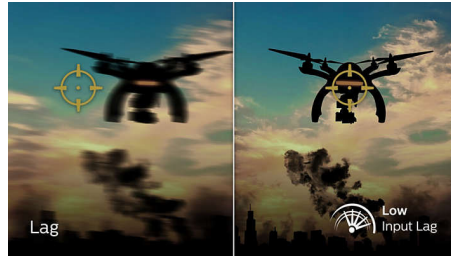

Matala viive

Matala viive tarkoittaa, että näet yhdistetyssä laitteessa tekemäsi toiminnon tuloksen nopeasti näytössä. Niinpä voit huoletta pelata kiivastahtisia videopelejä ilman häiritseviä viiveitä peliohjaimella tai näppäimistöllä antamiesi komentojen jälkeen.