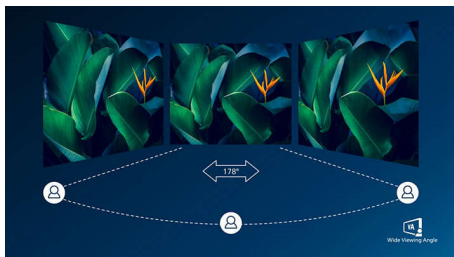

Radīts ērtam darbam

- EasyRead režīms ērtai lasīšanai
- Mazāks acu nogurums, pateicoties Flicker-Free tehnoloģijai
- LowBlue režīms acis saudzējošam darbam

PHILIPS

LCD monitors
S Line 27 collas (68,5 cm), 2560 x 1440 (QHD)

Izceltie produkti

VA displejs

Philips VA LED displejā izmantota mūsdienīgā vairāku domēnu vertikālas izlīdzināšanas tehnoloģija, kas nodrošina īpaši lielus statisku kontrastu koeficientus īpaši spilgtiem un gaišiem attēliem. Lai gan standarta biroja lietojumprogrammu lietošana ir vienkārša, šis displejs ir īpaši piemērots fotoattēliem, tīmekļa pārlūkošanai, filmām, spēlēm un grafiskajām lietojumprogrammām ar lielām prasībām. Tā optimizētā pikseļu pārvaldības tehnoloģija nodrošina 178/178 grādu īpaši plašu skatīšanās leņķi, radot asus attēlus.