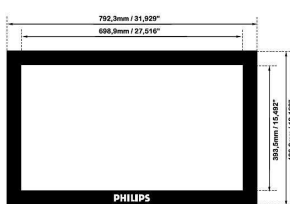

Dimensiones

- Grosor del bisel: 4,6 cm / 1,81 pulgadas
- Altura del dispositivo (con soporte): 531 mm
- Altura dispositivo (con soporte; pulg.): 20.9 pulgada
- Anchura del dispositivo: 792 mm
- Peso del producto: 11,95 kg
- Profundidad dispositivo (con soporte): 205 mm
- Altura del dispositivo: 487 mm
- Profundidad del dispositivo: 115 mm
- Profundidad disp. (con soporte; pulg.): 8.1 pulgada
- Anchura del dispositivo (pulgadas): 31,2 pulgada
- Altura del dispositivo (pulgadas): 19.2 pulgada
- Sistema de montaje en pared: 200 x 200 mm, 400 x 200 mm
- Profundidad del dispositivo (pulgadas): 4,5 pulgada
- Peso del producto (lb): 26,35 libras

Condiciones de funcionamiento

- Rango de temperatura (funcionamiento): 0 - 40 °C
- MTBF: 50.000 hora(s)
- Humedad relativa: 5 - 90 %

Accesorios

- Accesorios incluidos: Mando a distancia, Pilas para mando a distancia, Cable de alimentación de CA, Cable VGA, Manual de usuario en CD-ROM, Guía de inicio rápido, Soporte para la mesa
- Accesorios opcionales: Montaje en pared fijo, Montaje en pared flexible, Montaje en el techo

Varios

- Bisel: antracita metálico
- Idiomas de visualización en pantalla: Inglés, Francés,

- Alemán, Italiano, Polaco, Turco, Ruso, Chino simplificado
- Garantía: Europa/Norteamérica: 3 años
- Aprobación de regulaciones: CE, FCC Clase B, UL/cUL, CCC, RoHS

Fecha de emisión
2024-03-25

Versión: 5.4.3

EAN: 87 12581 51555 3

© 2024 Koninklijke Philips N.V.
Todos los derechos reservados.

Las especificaciones están sujetas a cambios sin previo aviso. Las marcas registradas son propiedad de Koninklijke Philips N.V. o de sus propietarios respectivos.

www.philips.com