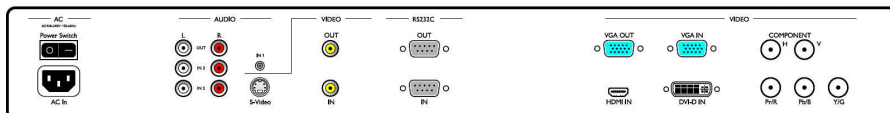

Dimensiones

- Grosor del bisel: 4,6 cm / 1,81 pulgadas
- Altura del dispositivo (con soporte): 531 mm
- Altura dispositivo (con soporte; pulg.): 20.9 pulgada
- Anchura del dispositivo: 792 mm
- Peso del producto: 11,95 kg
- Profundidad dispositivo (con soporte): 205 mm
- Altura del dispositivo: 487 mm
- Profundidad del dispositivo: 115 mm
- Profundidad disp. (con soporte; pulg.): 8.1 pulgada
- Anchura del dispositivo (pulgadas): 31,2 pulgada
- Altura del dispositivo (pulgadas): 19.2 pulgada
- Sistema de montaje en pared: 200 x 200 mm, 400 x 200 mm
- Profundidad del dispositivo (pulgadas): 4,5 pulgada
- Peso del producto (lb): 26,35 libras

Condiciones de funcionamiento

- Rango de temperatura (funcionamiento): 0 - 40 °C
- MTBF: 50.000 hora(s)
- Humedad relativa: 5 - 90 %

Accesorios

- Accesorios incluidos: Mando a distancia, Pilas para mando a distancia, Cable de alimentación de CA, Cable VGA, Manual de usuario en CD-ROM, Guía de inicio rápido, Soporte para la mesa
- Accesorios opcionales: Montaje en pared fijo, Montaje en pared flexible, Montaje en el techo

Varios

- Bisel: antracita metálico
- Idiomas de visualización en pantalla: Inglés, Francés,

- Alemán, Italiano, Polaco, Turco, Ruso, Chino simplificado
- Garantía: Europa/Norteamérica: 3 años
- Aprobación de regulaciones: CE, FCC Clase B, UL/cUL, CCC, RoHS

Fecha de emisión
2024-03-25

Versión: 5.4.3

EAN: 87 12581 51555 3

© 2024 Koninklijke Philips N.V.
Todos los derechos reservados.

Las especificaciones están sujetas a cambios sin previo aviso. Las marcas registradas son propiedad de Koninklijke Philips N.V. o de sus propietarios respectivos.

www.philips.com