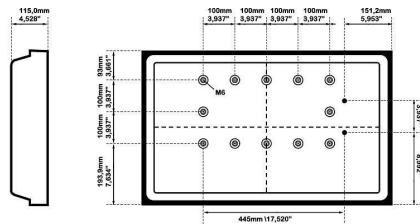

Dimensiones

- Grosor del bisel: 4,6 cm / 1,81 pulgadas
- Altura del dispositivo (con soporte): 531 mm
- Altura dispositivo (con soporte; pulg.): 20.9 pulgada
- Anchura del dispositivo: 792 mm
- Peso del producto: 11,95 kg
- Profundidad dispositivo (con soporte): 205 mm
- Altura del dispositivo: 487 mm
- Profundidad del dispositivo: 115 mm
- Profundidad disp. (con soporte; pulg.): 8.1 pulgada
- Anchura del dispositivo (pulgadas): 31,2 pulgada
- Altura del dispositivo (pulgadas): 19.2 pulgada
- Sistema de montaje en pared: 200 x 200 mm, 400 x 200 mm
- Profundidad del dispositivo (pulgadas): 4,5 pulgada
- Peso del producto (lb): 26,35 libras

Condiciones de funcionamiento

- Rango de temperatura (funcionamiento): 0 - 40 °C
- MTBF: 50.000 hora(s)
- Humedad relativa: 5 - 90 %

Accesorios

- Accesorios incluidos: Mando a distancia, Pilas para mando a distancia, Cable de alimentación de CA, Cable VGA, Manual de usuario en CD-ROM, Guía de inicio rápido, Soporte para la mesa
- Accesorios opcionales: Montaje en pared fijo, Montaje en pared flexible, Montaje en el techo

Varios

- Bisel: antracita metálico
- Idiomas de visualización en pantalla: Inglés, Francés,

- Alemán, Italiano, Polaco, Turco, Ruso, Chino simplificado
- Garantía: Europa/Norteamérica: 3 años
- Aprobación de regulaciones: CE, FCC Clase B, UL/cUL, CCC, RoHS

Fecha de emisión
2024-03-25

Versión: 5.4.3

EAN: 87 12581 51555 3

© 2024 Koninklijke Philips N.V.
Todos los derechos reservados.

Las especificaciones están sujetas a cambios sin previo aviso. Las marcas registradas son propiedad de Koninklijke Philips N.V. o de sus propietarios respectivos.

www.philips.com