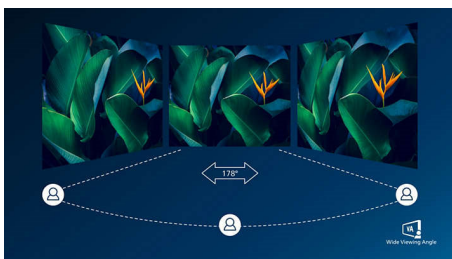

VA-Monitor

Der Philips VA-LED-Monitor verwendet eine erweiterte Multi-Domain Vertical Alignment-Technologie, wodurch Sie statische Kontrastverhältnisse für besonders lebendige und helle Bilder erhalten. Herkömmliche Büro-

Anwendungen werden mit Leichtigkeit angezeigt, besonders geeignet ist er aber für Fotos, das Surfen im Internet, Filme, Spiele und anspruchsvolle Grafikanwendungen. Dank der optimierten Pixelverwaltungstechnologie haben Sie einen extra breiten Betrachtungswinkel von 178/178 Grad, der gestochen scharfe Bilder ermöglicht.