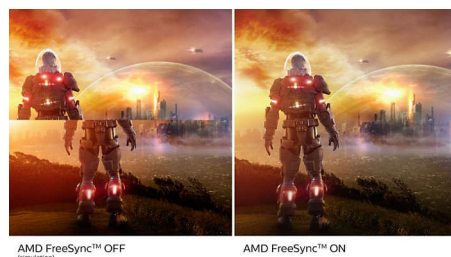

Störungsfreies Gaming

Beim Gaming sollte man sich nicht zwischen abgehackter Spielwiedergabe oder gestörten Frames entscheiden müssen. Dank des neuen Philips Monitors gehören diese Probleme der Vergangenheit an. Erhalten Sie dank AMD FreeSync™ Technologie flüssige, störungsfreie Leistung bei jeder Bildrate, schnelle Bildschirmaktualisierung ohne

Unterbrechungen sowie eine extrem kurze Reaktionszeit.