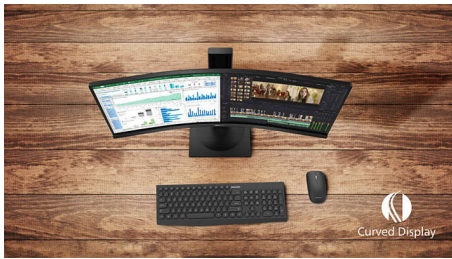

Philips
Geschwungener LCD-
Monitor mit Ultra Wide
Color

E-Line

32 (31,5"/80 cm Diagonale)
2.560 x 1.440 (QHD)

325E1C

Einfach mitreißend

Das 32-Zoll-Display mit geschwungener E-Line bietet ein besonders beeindruckendes Erlebnis im eleganten Design. Kristallklares QHD mit ultrabreitem Farbspektrum und die AMD FreeSync Technologie erwecken Ihre Bilder zum Leben!

Von unserer Umgebung inspiriertes, geschwungenes Design

- Geschwungenes Monitordesign für ein intensives Erlebnis

Erstklassige Bildqualität

- SmartContrast für Details in dunklen Bildszenen
- VA-Monitor für überwältigende Bilder bei großem Betrachtungswinkel
- Kristallklare Bilder mit Vierfach-HD und 2.560 x 1.440 Pixeln
- Ultra Wide Color bietet eine breitere Farbpalette für lebendige Bilder
- SmartImage Spielmodus, für Spieler optimiert
- Störungsfreies Spielerlebnis dank AMD FreeSync™ Technologie

PHILIPS

Besonderheiten

Geschwungenes Monitordesign

Desktop-Monitore bieten eine persönliche Benutzererfahrung, für die sich ein geschwungenes Design gut eignet. Der geschwungene Bildschirm sorgt für einen angenehmen, subtilen Effekt, der Sie in den Fokus rückt.

Anwendungen werden mit Leichtigkeit angezeigt, besonders geeignet ist er aber für Fotos, das Surfen im Internet, Filme, Spiele und anspruchsvolle Grafikanwendungen. Dank der optimierten Pixelverwaltungstechnologie haben Sie einen extra breiten Betrachtungswinkel von 178/178 Grad, der gestochen scharfe Bilder ermöglicht.